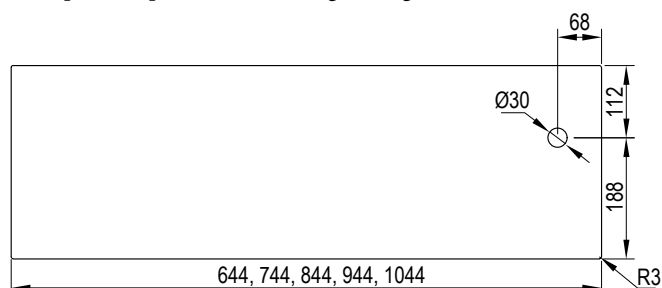

elérhető színek:

Középső védőpanel wc/kulcs/betét furattal

Középső védőpanel furatokkal a gazdaságos zárhoz

LÁBAZATI SZEGÉLYLÉC

ELÉRHETŐ DEKORÁCIÓK:

A lécek 5 darabos készletben vannak csomagolva, hosszuk 2050 mm. A léceket csak készletben áruljuk.