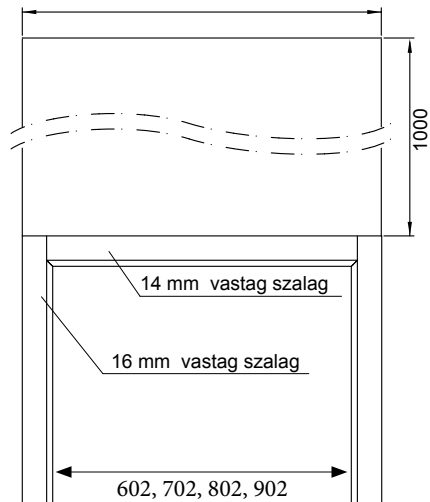

784/884/984/1084 az 80 mm szalaghoz