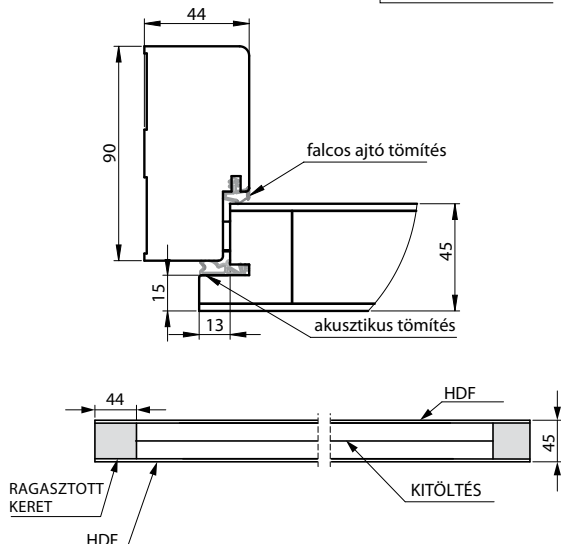

KIDOLGOZÁS

- FÓLIÁZOTT SZÁRNY
- - CPL LAMINÁT, ● - PP PLATINIUM

VASALATOK

- HÁROM 3D ZSANÉR
- HÁROMCSAPOS ALZÓ ZÁR (két zár komplett szett vásárlása esetén)
- KIEMELÉS ELLENI CSAPOK
- ZÁRÓLEMEZ AMELLYEL ÁLLÍTHATÓ A SZÁRNY NYOMÁSA A KERETRE

FELSZERELÉS

- MDF KERET
- TÖMÍTÉS AZ AJTÓSZÁRNYBAN ÉS A KERETBEN

ELÉRHETŐ SZÉLESSÉGEK

- „80”, „90”, „100”

HANGELNYELÉS 32 dB, 37 dB

Nemzeti műszaki értékelés ITB-KOT-2020/1291 1. kiadás (Rw=32).

Nemzeti műszaki értékelés ITB-KOT-2020/1291 1. kiadás (Rw=37).

A hangszigetelés az MDF vagy acél tokkal ellátott SOLLER szárnyakra vonatkozik

FELÁRAS OPCIÓK

- MDF AJTÓTOK bázis, gerenda 80-100
- ÁLLANDÓ SZÉLESSÉGŰ PORSZÓRT ACÉL AJTÓTOK (169 old.)
- ÁLLÍTHATÓ SZÉLESSÉGŰ PORSZÁRT FÉM AJTÓTOK (169 old.)
- FELSŐ ZÁR
- SHARK KILINCS, színek: fekete, inox - a csavarok rögzítésére szolgáló furatok csak komplett szett vásárlásakor
- FELSŐ SHARK ROZETTA, színek: fekete, inox - a csavarok rögzítésére szolgáló furatok csak komplett szett vásárlásakor
- 31/41 DMO BETÉT
- DMO GOMBBETÉT
- NAGY LÁTÓSZÖGŰ AJTÓKITEKINTŐ (színek: KRÓM, FEKETE) (nincs furat az ajtókitekintőnek)
- KAMERA (nincs furat a kamerához)
- AUTOMATA KÜSZÖB A SZÁRNYBAN
- ACÉL KÜSZÖB
- KÜLSŐ AJTÓBEHÚZÓ
- Zsanér BORÍTÁSOK
- AKUSZTIKA 37 dB (komplett SELVA ajtószettre vagy SELVA ajtószárnyra vonatkozik)

ACÉL
MEGERŐSÍTÉS

AJTÓSZÁRNY
TÖMÍTÉS

AJTÓTOK
TÖMÍTÉS

KIEMELÉS-
GÁTLÓ
CSAP

KITÖLTÉS
TELJES LEMEZ

AJTÓTOK
MDF