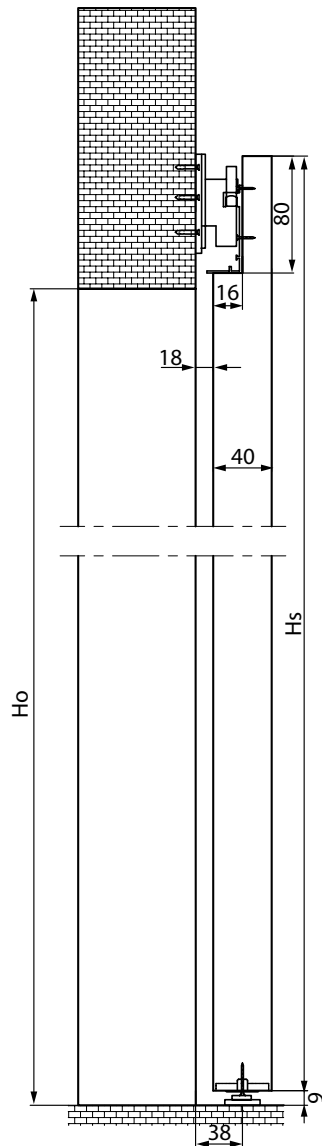

JELÖLÉS	LEÍRÁS	SZÉLESSÉG		
		80	90	100
Ss	AJTÓSZÁRNY SZÉLESSÉG	844	944	1044
So	FALNYÍLÁS SZÉLESSÉGE	590	690	790
Hs	AJTÓSZÁRNY MAGASSÁG	2100	2100	2100
Ho	A NYÍLÁS MAGASSÁGA A FALBAN	2000	2000	2000
L*	A RENDSZER FELSŐ LÉCÉNEK HOSSZA	841	941	1041
J*	AZ ALSÓ LÉC HOSSZA	671	771	871

* önálló feldaraboláshoz

MAGPLUS RENDSZER	
AJTÓSZÁRNY + OVÁLIS ACÉL FOGANTYÚ	● FF ● 3D
	● CPL
TÖMŐR LAP KITÖLTÉS	● pp
- SÁRGARÉZ SZELLŐZŐK 1 DB.