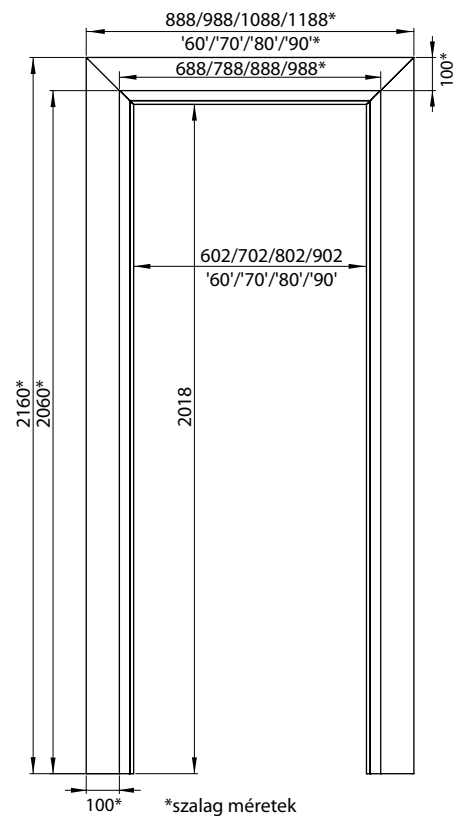

* a dekoráció a készlet erejéig kapható