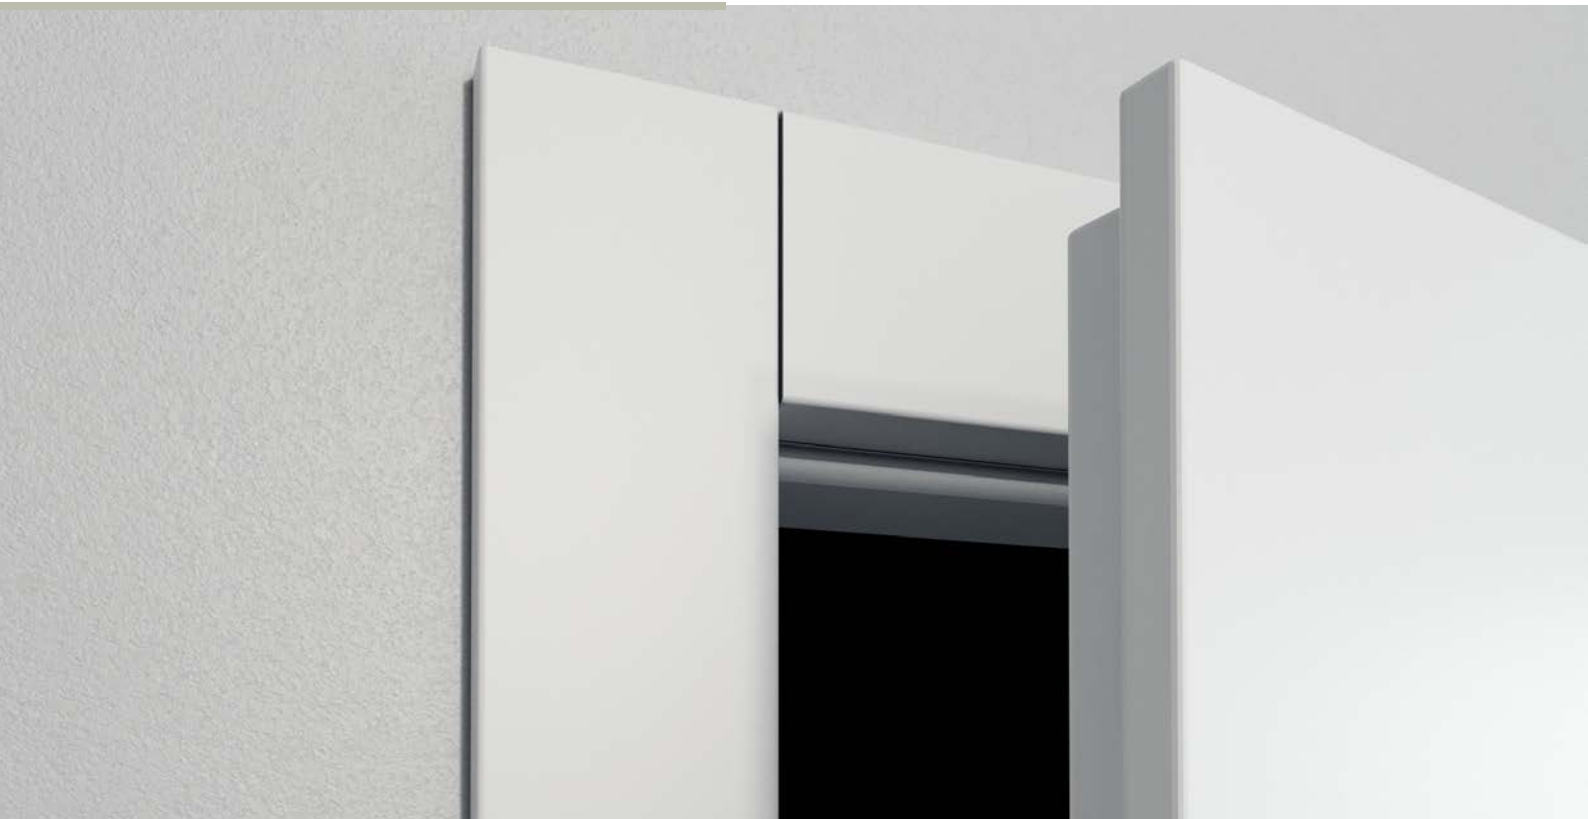

STANDARD V-RETTO