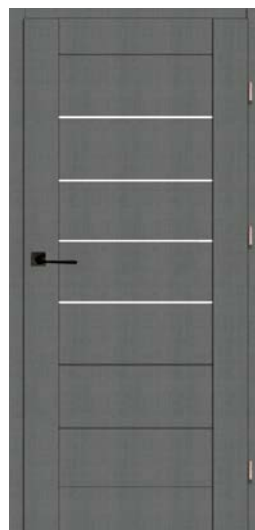

ÜVEGEZÉS:

DELLA 30

ELÉRHETŐ
SZÉLESÉGEK

FELÁRAK
13. OLD.

MŰSZ. INF.
197-203 OLD.