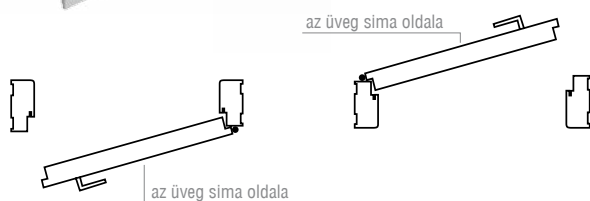

MŰSZAKI INFORMÁCIÓK

AJTÓSZÁRNY JOBBOS