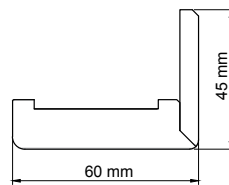

Szegőléc állítható szélességű ajtótokhoz - szélesség 60 mm