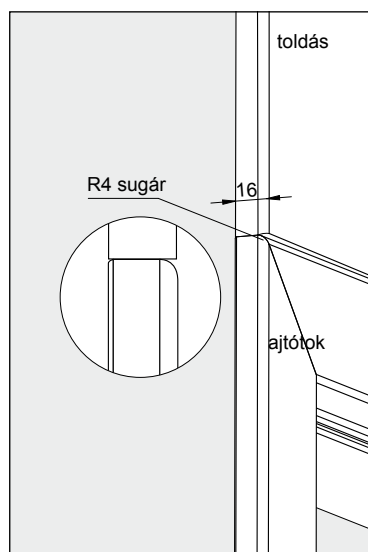

744, 844, 944, 1044 az 60 mm szalaghoz
784, 884, 984, 1084 az 80 mm szalaghoz