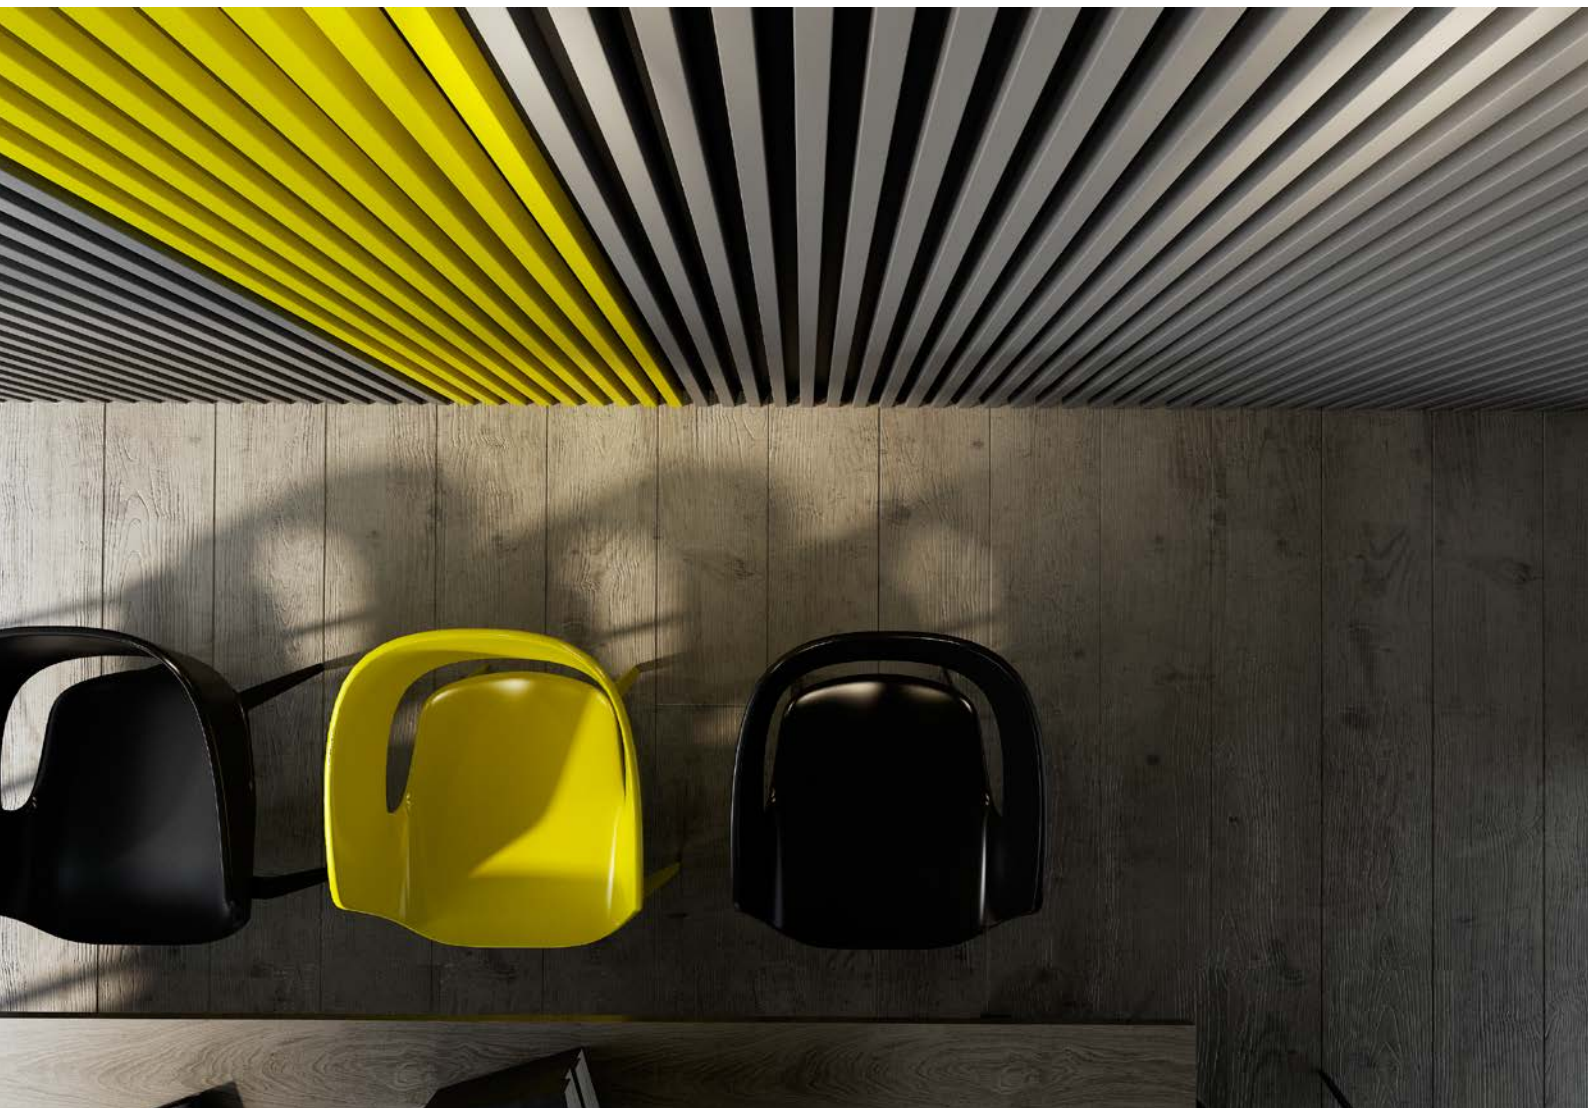

Az esetleges további szállítási költségekről érdeklődjön az értékesítés helyén.

Nem szegélyezett lécek - önálló daraboláshoz.

SZERELŐLÉC

DÍSZÍTŐLÉC (hossza 2800)

KILINCSEK

ADELA-QRS SLIM

Színek: fekete, króm, szatén nikkél