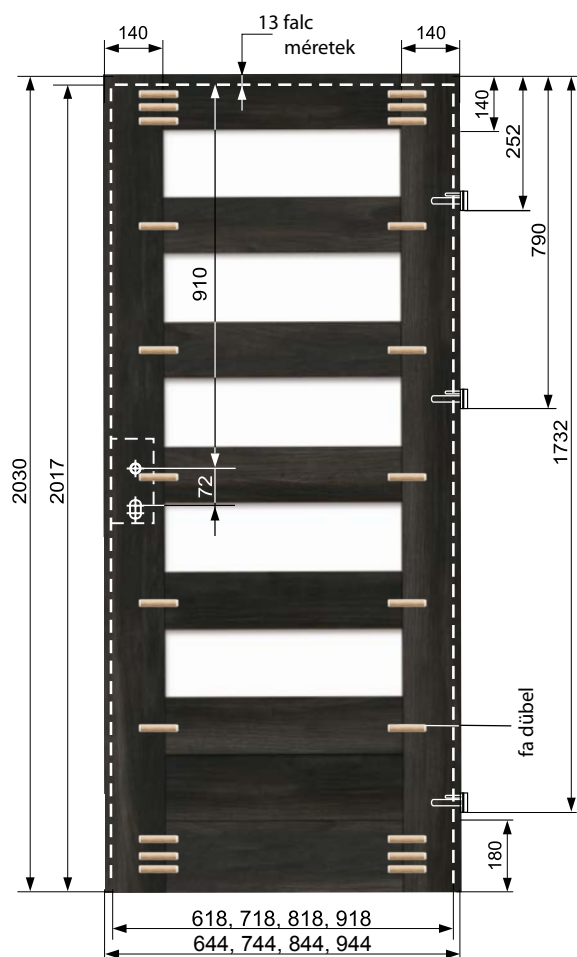

színkálával a fa teljes hosszában és szélességében, ezért a dekoratív fólia sem rendelkezik hosszanti és keresztirányban azonos színkálával éserezettel.

- A gyártó fenntartja annak a lehetőségét, hogy az üvegtáblák áttetszősége és színe eltérjen azoktól a szitanyomtatási technológiában előállított üvegtábláktól, amelyek a bemutató ajtókon található szárnyakra lettek felszerelve vagy korábban gyártott ajtólapokban találhatóak.
- Lehetőség van kulcslyuk furat nélküli szárny rendelésére (takarékos zár) - felár nélkül.
- A MOBI, DUO szárnyak középső elemei tömör mdf, lapból vagy méhsejt struktúrájú lapból is készülhetnek, ami hatással van az ajtószárnyak súlyára. Ez azonban nem befolyásolja a termék minőségét és tartósságát.

CSEH SZABVÁNY SZERINTI AJTÓSZÁRNYAK

Az alsó keret magassága a cseh szabvány szerint:
DUO ajtószárny 359 mm (406 mm PL),
MOBI falcos ajtószárny: 342 mm (389 mm PL),
VINCI, BELLO, MEDIOLAN, BORNOS
ajtószárny: 133 mm (180 mm PL),
Falc nélküli ajtószárnyak a cseh normában - az
alsó keret 47 mm-es bevágással.
Szárnyak: LOFT, KUBUS, MONO, WINDOOR
(IV, SPHAGETTI), PLATO - nem elérhető
a cseh szabványban.