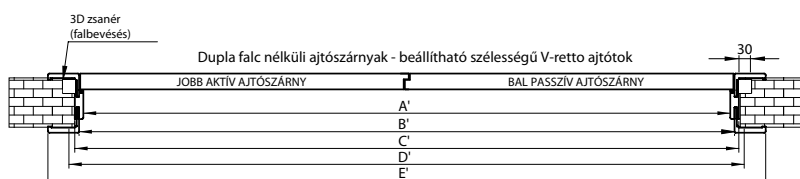

Dupla szárnyak - állítható ajtókeret V-retto

Méret szimbólum	méretek [mm]				
	A'	B'	C'	D'	E'
100D	1062	1084	1106	1136	1244
110D	1162	1184	1206	1236	1344
120	1262	1284	1306	1336	1444
130	1362	1384	1406	1436	1544
140	1462	1484	1506	1536	1644
150	1562	1584	1606	1636	1744
160	1662	1684	1706	1736	1844
170	1762	1784	1806	1836	1944
180	1862	1884	1906	1936	2044
190	1962	1984	2006	2036	2144
200	2062	2084	2106	2136	2244