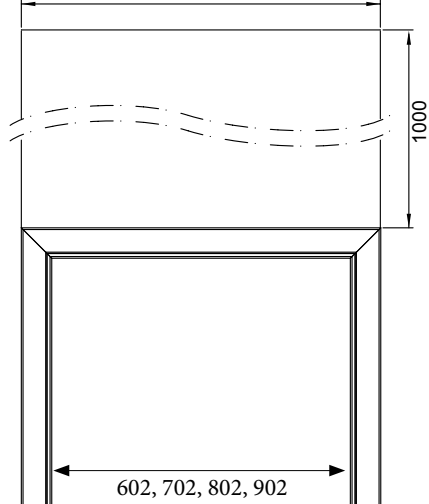

744, 844, 944, 1044 az 60 mm szalaghoz
784, 884, 984, 1084 az 80 mm szalaghoz