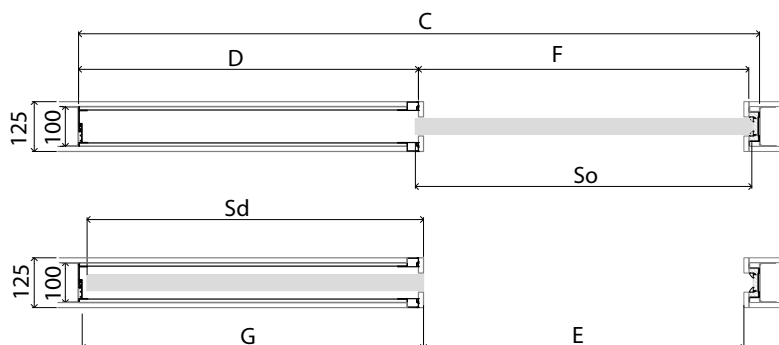

MÉRET TÁBLÁZAT [mm]

Ajtószárny szélesség [Sd]	Ajtószárny magasság [Hd]	A rendszer teljes szélessége [C]	Kazetta hosszúság [D]	Az átjáró nyílás szélessége a tok felszerelését követően [E]	Az átjáró nyílás szélessége a tok felszerelése előtt [F]	A kazetta mélysége a tok beépítése után [G]	Átjáró nyílás mag. [H]	A rendszer teljes magassága [H1]
644	2030	1308	640	602	648	654	2018	2115
744		1508	740	702	748	754		
844		1708	840	802	848	854		
944		1908	940	902	948	954		
1044		2108	1040	1002	1048	1054		

FIGYELEM: Nincs lehetőség a szárny felszerelésére és eltávolítására a kész fal megbontása nélkül.