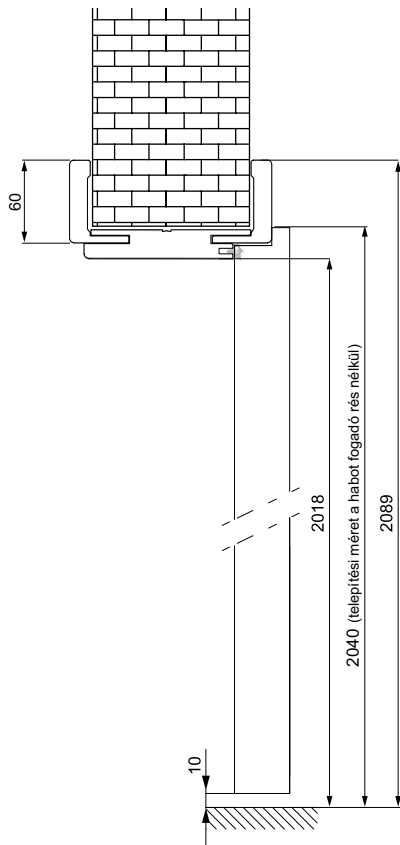

Enyhe színelkülönbség léphet fel az ajtótok és a lakkozott ajtószárny között.