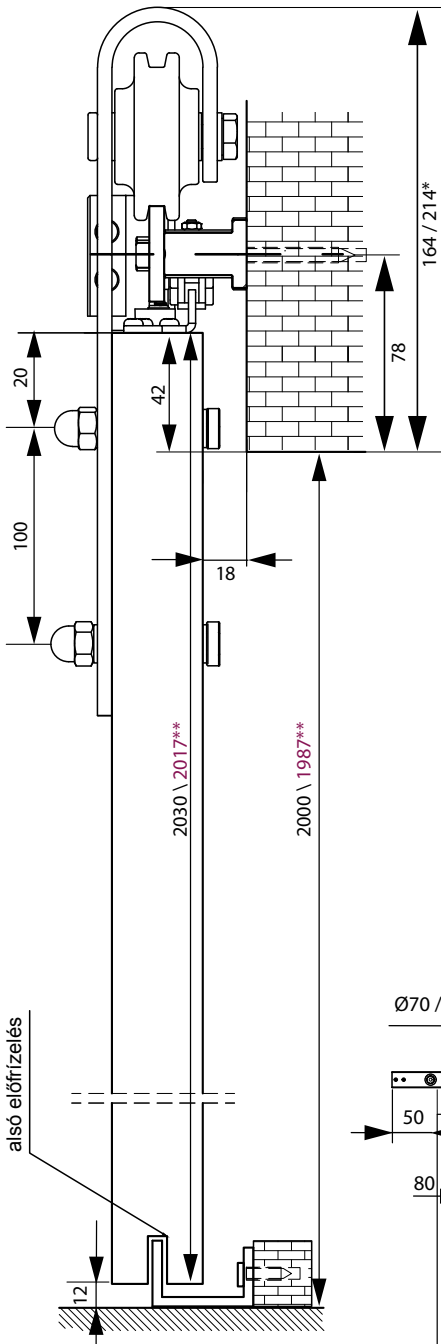

LOFT LINE

* a görgő két méretben rendelhető
** a LOFT szárnyakra vonatkozik

MAX. AJTÓ SÚLY 100 KG
MAX. AJTÓSZÉLESSÉG 945 mm
A VEZETŐSÍN HOSSZA 2000 MM
FELÜLET SZÍN: FEKETE MATT