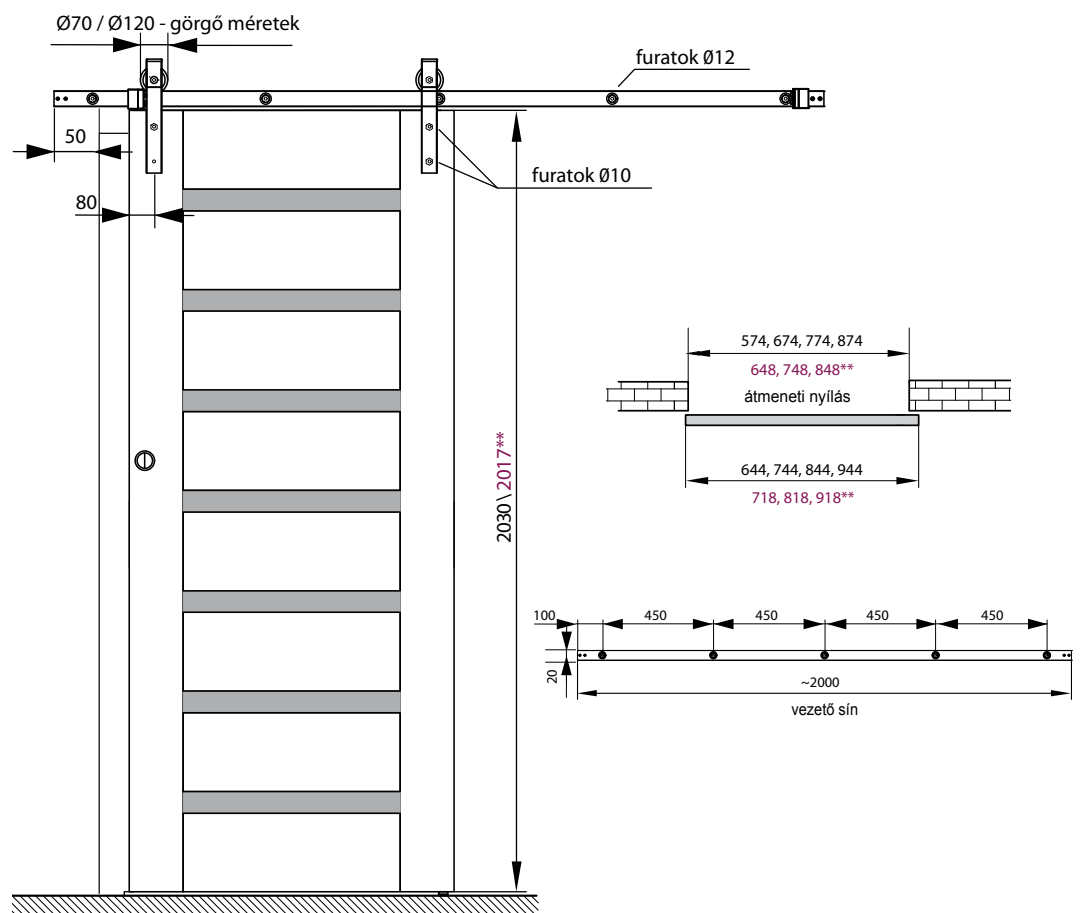

dupla rendszer

* a görgő két méretben rendelhető
 ** a LOFT szárnyakra vonatkozik

MAX. AJTÓ SÚLY 100 KG
 MAX. AJTÓSZÉLESSÉG 945 mm
 A VEZETŐSÍN HOSSZA 2000 MM
 FELÜLET SZÍN: FEKETE MATT

ALUMINIUM FALRA SZERELHETŐ