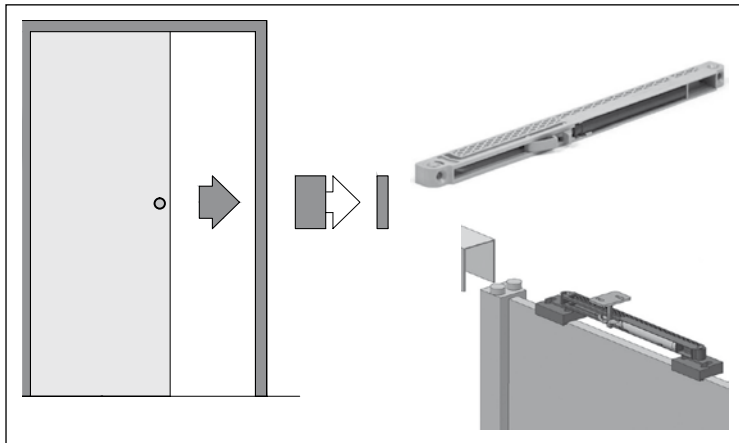

Belső ajtózárnyszerű zárbetétek

Elnevezés	Szín
ZÁRBETÉT 26/36 M2	Sárgaréz
ZÁRBETÉT 26/36 M9	Nikkel
ZÁRBETÉT 26/36G M2	Sárgaréz
ZÁRBETÉT 26/36G M9	Nikkel

Sárgaréz szellőzők

Zsanér 1 db ajtószárnyhoz és állítható szélességű és állandó szélességű rögzített, megerősített ajtótokhoz fészekkel. Nem elérhető a CZ szabványban és Q, X, Y, V modellek

"WILKA" EGYKULCSOS RENDSZERŰ ZÁRBETÉT ÉS GOMB BELTÉRI AJTÓHOZ

AJTÓBEHÚZÓ

AJTÓBEHÚZÓ - lassítja az ajtószárny mozgását a zárás utolsó szakaszában, finoman az ajtókerethez nyomva. Növeli az ajtó használatának biztonságát és megakadályozza a szárny ütközését az ajtótokkal.

Belső szárnyakhoz, kivéve az üvegszárnyakat.

SZINKRONIZÁLÁS DUPLA RENDSZERHEZ

Szinkronizálja az ajtószárnyak mozgását egy kettős rendszerben: a rendszer egyik szárnyának mozgásba hozása a másik szárny szimmetrikus mozgását eredményezi.

Belső szárnyakhoz, kivéve az üvegszárnyakat.

TÖMÍTÉSEK

Belső ajtók tokjába nyomható tömítés - szett 5 fm.

az ajtótok színe

a tömítés színe

SPECIÁLIS BÉZS	BRON-SZÜRKE	FEHÉR	FEKETE	CINK SZÜRKE	GRAFIT SZÜRKE	KIBI	EZÜST 62
MORAVA AKÁC	ANTRACIT	AKÁC CPL	FEKETE	SARKVIDÉKI TÖLGY	GRAFIT MATT	AKÁC ART.	FENYŐ
MONTANA TÖLGY	ANTIK TÖLGY	FEHÉR	FEKETE CPL	SARKI TÖLGY	MARENGO		
OLAJOZOTT TÖLGY	TÖLGY CPL	FEHÉR CPL	FEKETE MATT	EZÜST TÖLGY			
OREGON TÖLGY	ÖREG TÖLGY	BIANCO	CARBON TÖLGY	SZÜRKE			
HOMOKI TÖLGY	ALASZKAI DIÓ	FEHÉR MATT	SÖTÉTKÉK	PARIS			
RUSZTIKUS TÖLGY	KASZPI DIÓ	VILÁGOS TÖLGY					
SKANDINÁV TÖLGY	MUSCATO DIÓ	NORVÉG TÖLGY					
SONOMA TÖLGY	DIÓ NEVADA	SVÉD TÖLGY					
LATTE TÖLGY	RÉZ	VILÁGOS SZILFA					
BAJOR TÖLGY		KANADAI TÖLGY					
KÓRIS CPL							
FEHÉR DIÓ							
DIÓ							

PIROS	KÉK	SÁRGA
HAVANNA	PANAMA	BAHAMA