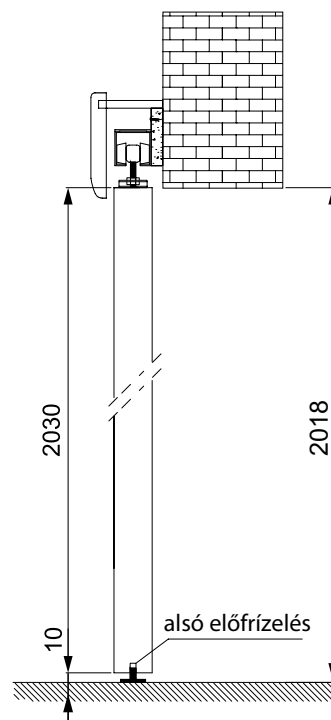

BURKOLÁSSAL - ALAGÚT