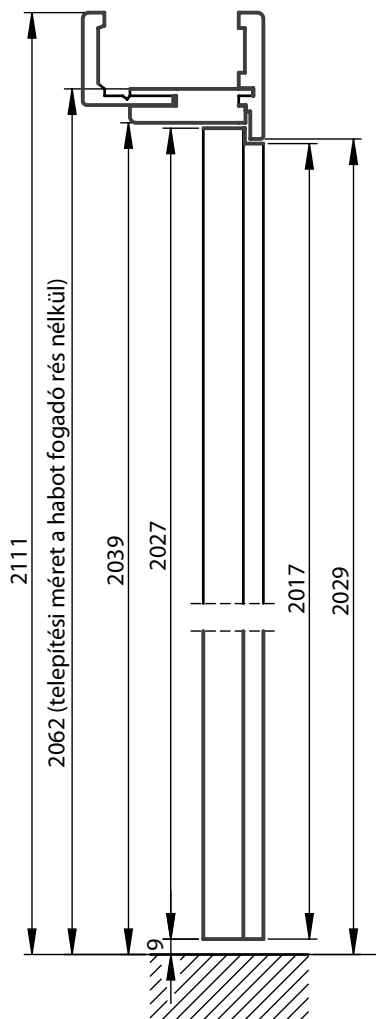

A felső gerendaszalag vastagsága - 16 mm

A V-RETTO REVERZIBILIS FALC NÉLKÜLI AJTÓTOKOK ÁRA

BEÁLLÍTÁSI TARTOMÁNYOK

70-90
90-130
130-170
170-210
210-250
250-290
290-330
330-370
370-410
410-450
450-490
490-530
530-570
570-610