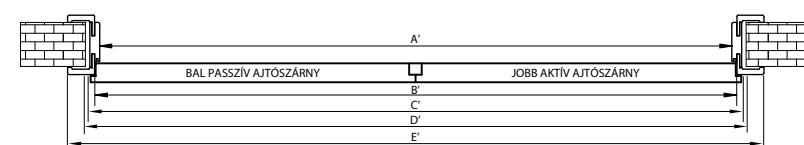

Kettős ablakszárnyak - standard állítható szélességű ajtók

	méretek [mm]			
	A	B	C	D
100D	1049	1071	1137	1161
110D	1149	1171	1237	1261
120	1249	1271	1337	1361
130	1349	1371	1437	1461
140	1449	1471	1537	1561
150	1549	1571	1637	1661
160	1649	1671	1737	1761
170	1749	1771	1837	1861
180	1849	1871	1937	1961
190	1949	1971	2037	2061
200	2049	2071	2137	2161

	méretek [mm]					
	A'	B'	C'	D'	E' (60-hoz)	E' (80-hoz)
100D	1049	1071	1093	1123	1191	1231
110D	1149	1171	1193	1223	1291	1331
120	1249	1271	1293	1323	1391	1431
130	1349	1371	1393	1423	1491	1531
140	1449	1471	1493	1523	1591	1631
150	1549	1571	1593	1623	1691	1731
160	1649	1671	1693	1723	1791	1831
170	1749	1771	1793	1823	1891	1931
180	1849	1871	1893	1923	1991	2031
190	1949	1971	1993	2023	2091	2131
200	2049	2071	2093	2123	2191	2231