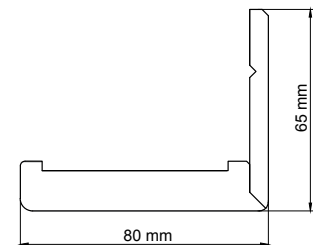

Bővítő szegőléc állítható szélességű ajtótokhoz - szélesség 80 mm