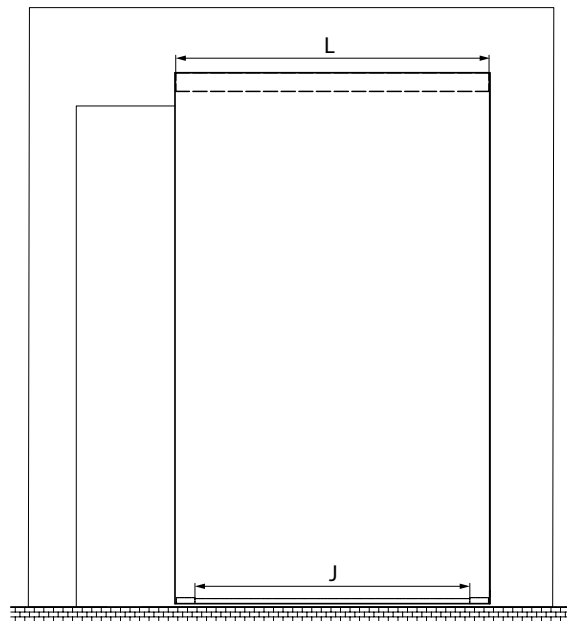

JELÖLÉS	LEÍRÁS	SZÉLESSÉG		
		80	90	100
Ss	AJTÓSZÁRNY SZÉLESSÉG	844	944	1044
So	FALNYÍLÁS SZÉLESSÉGE	590	690	790
Hs	AJTÓSZÁRNY MAGASSÁG	2100	2100	2100
Ho	A NYÍLÁS MAGASSÁGA A FALBAN	2000	2000	2000
L*	A RENDSZER FELSŐ LÉCÉNEK HOSSZA	841	941	1041
J*	AZ ALSÓ LÉC HOSSZA	671	771	871

* önálló feldaraboláshoz

MAGPLUS RENDSZER	
AJTÓSZÁRNY + OVÁLIS ACÉL FOGANTYÚ	● FF ● 3D
	● CPL
TÖMŐR LAP KITÖLTÉS	● pp
- SÁRGARÉZ SZELLŐZŐK 1 DB.