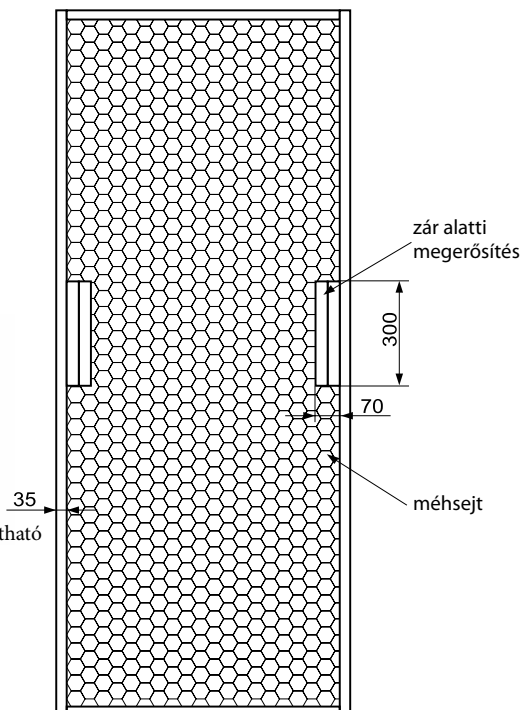

A lemezes ajtószárny felépítése