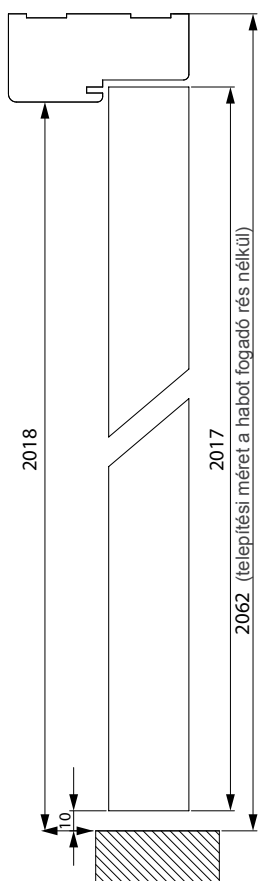

ELÉRHETŐ DEKORÁCIÓK:

KIDOLGOZÁS:
 ● - FINISH FÓLIA, ● - 3D FÓLIA
 ● - CPL LAMINÁT, ● - PP PLATINIUM

* a dekoráció a készlet erejéig kapható

a falc nélküli paneles ajtólapok 26 mm-rel szélesebbek a cseh szabvány esetében (műszaki információ 198. old.)