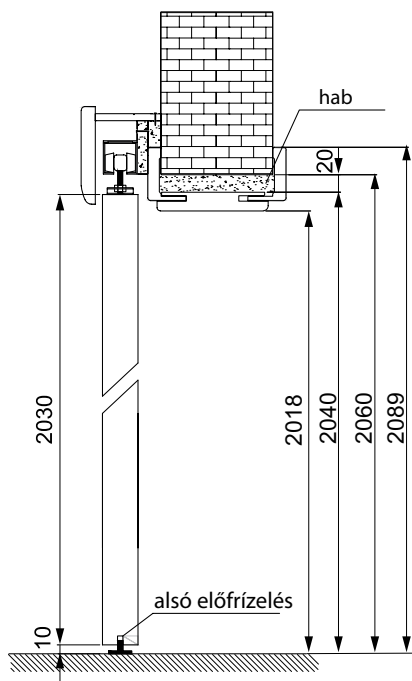

BURKOLÁSSAL - ALAGÚT