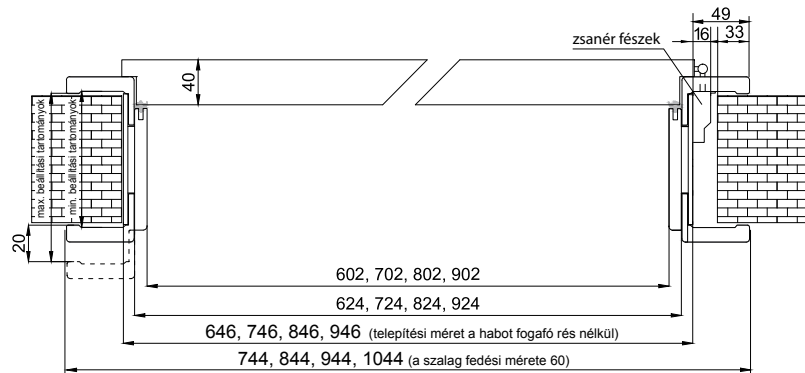

Enyhe színelkülönbség léphet fel az ajtótok és a lakkozott ajtószárny között.