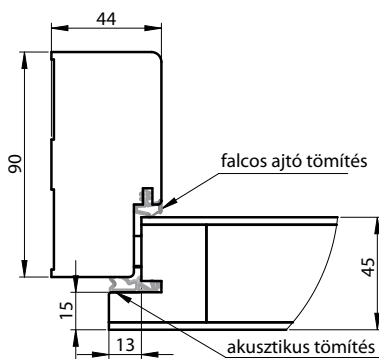

KONSTRUKCIÓ

- FALCOS SZÁRNY
- RAGASZTOTT RÉTEGELT FA KERET
- HANGELNYELŐ LAP
- SZÁRNYVASTAGSÁG 45 mm

KIDOLGOZÁS

- FÓLIÁZOTT SZÁRNY
- - 3D FÓLIA

VASALATOK

- HÁROM 3D ZSANÉR
- KÉT HÁROMNYELVES ZÁR
- KIEMELÉS ELLENI CSAPOK
- ZÁRÓLEMEZ AMELLYEL ÁLLÍTHATÓ A SZÁRNY NYOMÁSA A KERETRE

FELSZERELÉS

- MDF KERET
- TÖMÍTÉS AZ AJTÓSZÁRNYBAN ÉS A KERETBEN
- ROZSDAMENTES ACÉL KÜSZÖB TÖMÍTÉSSEL
- SZÉLES LÁTÓSZÖGŰ AJTÓKITEKINTŐ (nincs furat az ajtókitekintőhöz)
- FOGANTYÚ + POLANKA FELSŐ ROZETTA - rögzítőfuratok a csavarokhoz. Színek: NIKKEL, FEKETE
- DMO BETÉT ÉS GOMBBETÉT

ELÉRHETŐ SZÉLESSÉGEK

- „80”, „90”, „100”

HANGELNYELÉS 32 DB

Nemzeti műszaki értékelés ITB-KOT-2020/1291 1. kiadás (Rw=32). A hangszigetelés az MDF kerettel ellátott SOLLER szárnyakra vonatkozik