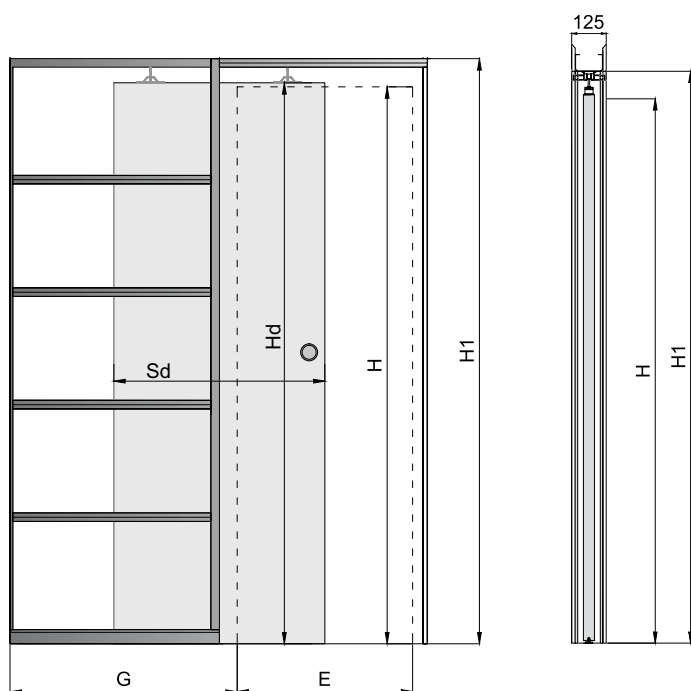

G/K RENDSZER ALUMÍNIUM SZIMPLA

TOLÓAJTÓ
RENDSZEREK

A falba rejtett ajtókhöz készült rendszer, gipszkarton lemez beépítéssel - szimpla rendszer. Az egész rendszer alumíniumból készült, bármilyen tolóajtó szárnyal alkalmazható fal nélküli konfigurációban (kivéve az üvegből készült szárnyakat).

Kampózárral ellátott ajtószárny használata esetén kampózárral ellátott G/K tokot kell választani.

A kazettát és a G/K zárral ellátott tokot a véglegesen kialakított padlóra kell telepíteni.

G/K kazetta - rendszer
szimpla alumínium tolóajtó