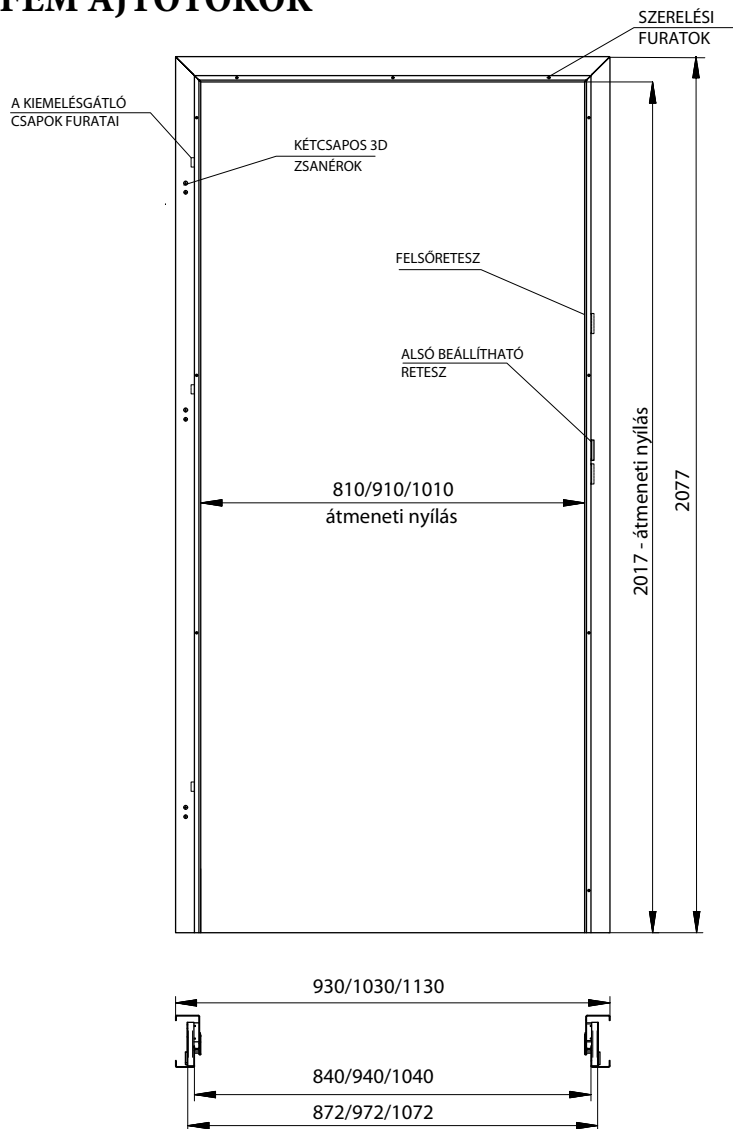

AJTÓTOKOK SELVA

BELTÉRI BEJÁRATI AJTÓKHOZ

FÉM AJTÓTOKOK