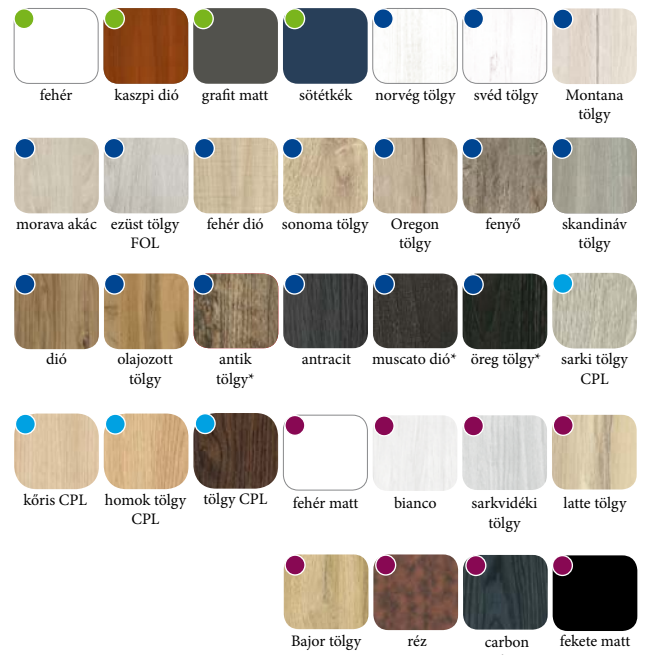

ELÉRHETŐ DEKORÁCIÓK:

1. **KIDOLGOZÁS:**
2. - FINISH FÓLIA
   - - 3D FURNÉR,
   - - CPL LAMINÁT
   - - PP PLATINIUM

* a dekoráció a készlet erejéig kapható