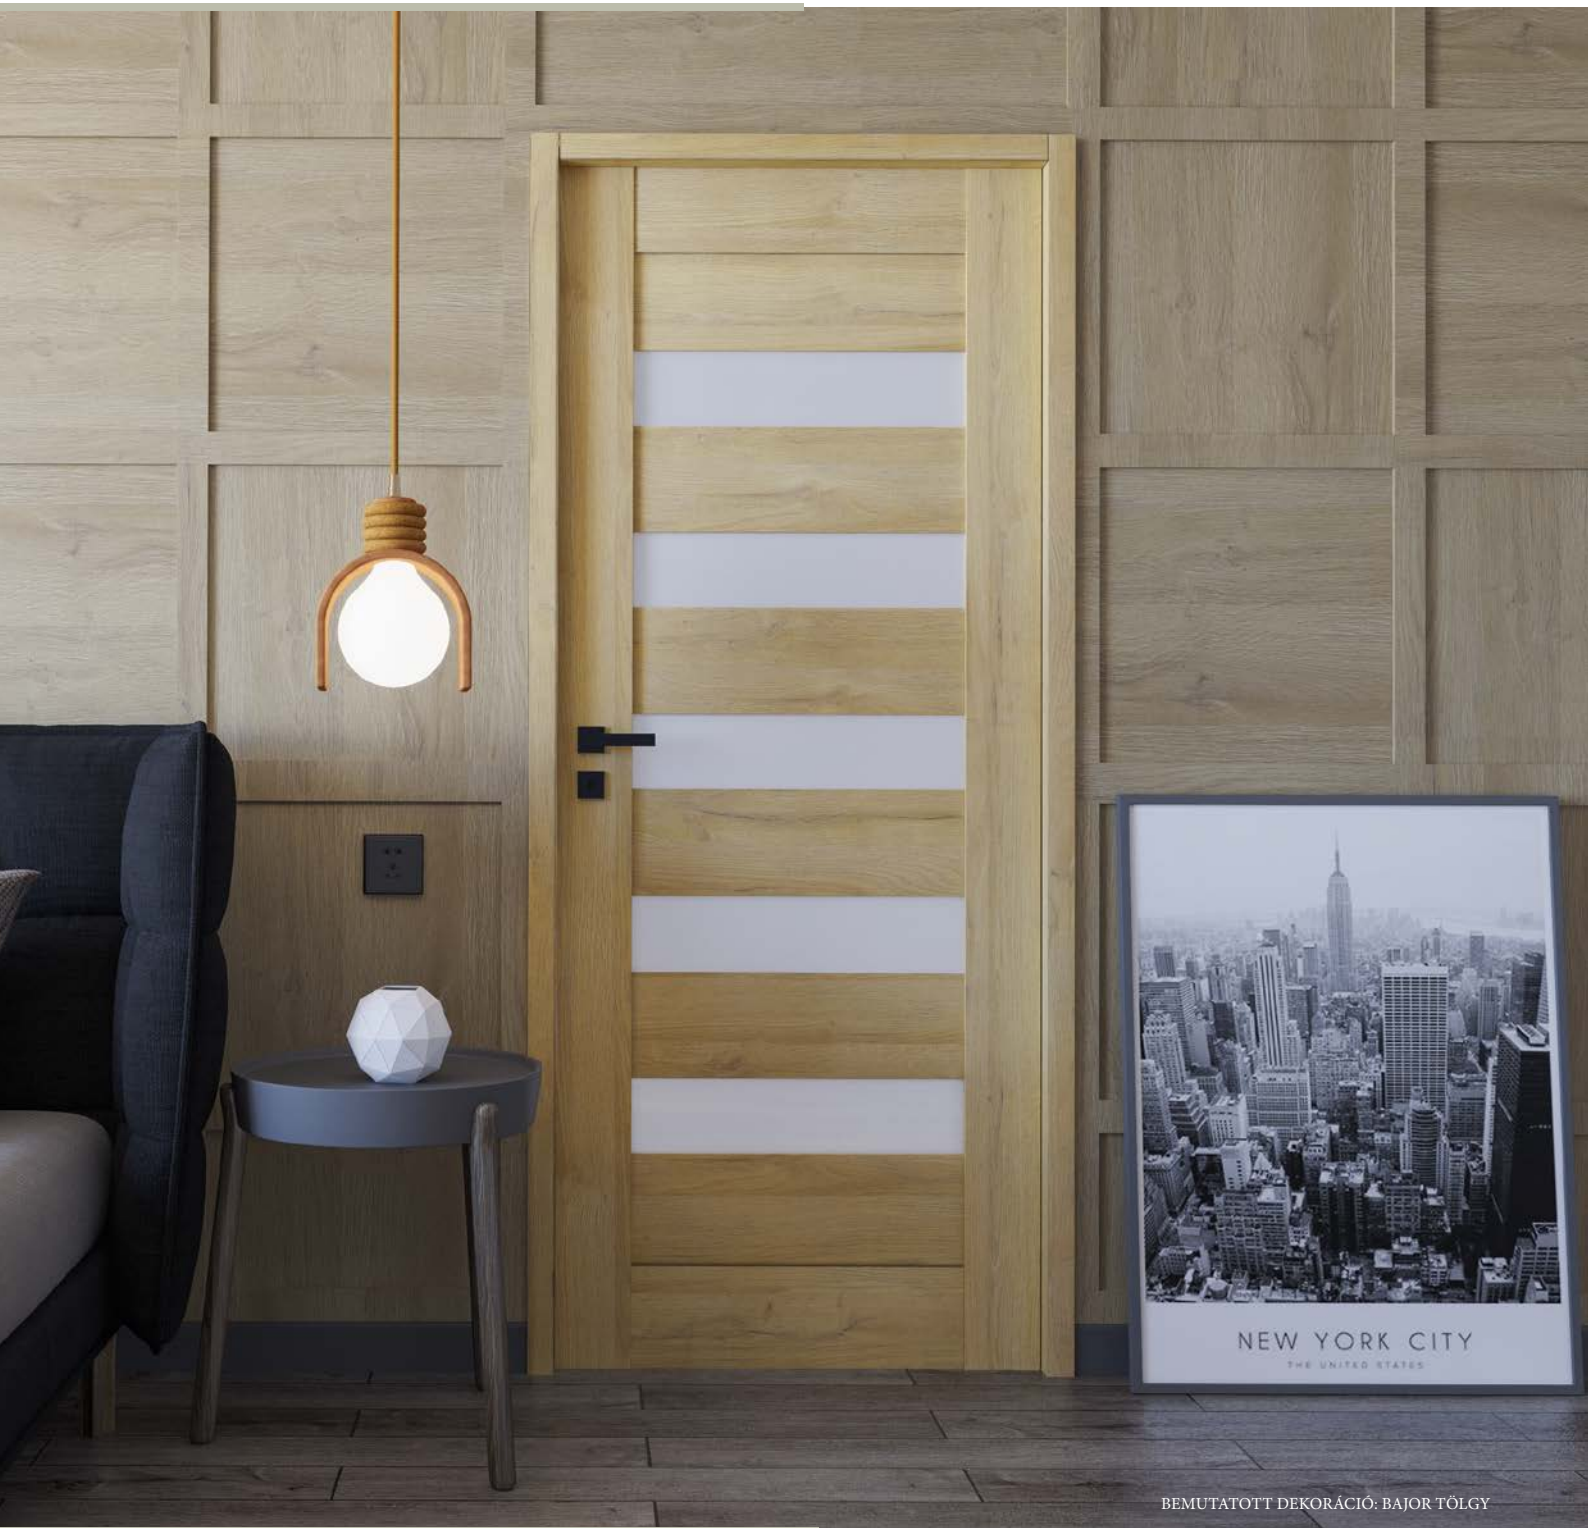

BORNOS 40

BORNOS 50

BORNOS 60

BORNOS 70

BORNOS 80

ELÉRHETŐ
SZÉLESÉGEKEDZETT
ÜVEG
4 mmFELÁRAK
13. OLD.MŰSZ. INF.
197-203 OLD.

BEMUTATOTT DEKORÁCIÓ: BAJOR TÖLGY

ELÉRHETŐ DEKORÁCIÓK: