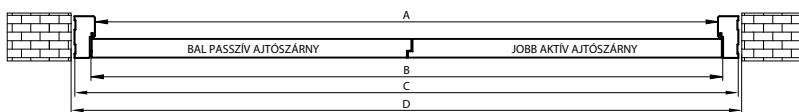

A Mediolan keretes ajtószárny nem érhető el "40", "50" szélességben.

A LOFT és MAGNETIC kollektció nem áll rendelkezésre kétszárnyú változatban.

Kettős szárnyak – V-retto blokk

Szimbólum méret	méretek [mm]			
	A	B	C	D
100D	1062	1084	1150	1174
110 D.	1162	1184	1250	1274
120	1262	1284	1350	1374
130	1362	1384	1450	1474
140	1462	1484	1550	1574
150	1562	1584	1650	1674
160	1662	1684	1750	1774
170	1762	1784	1850	1874
180	1862	1884	1950	1974
190	1962	1984	2050	2074
200	2062	2084	2150	2174