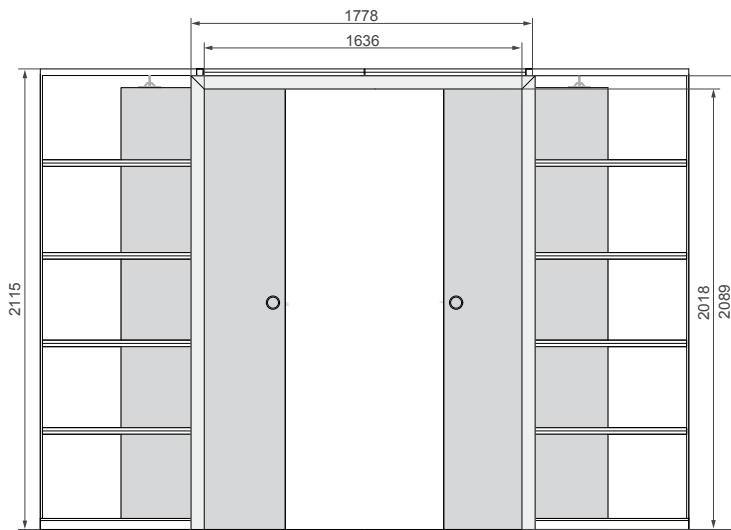

AJTÓTOKOK A DUPLA G/K RENDSZERHEZ