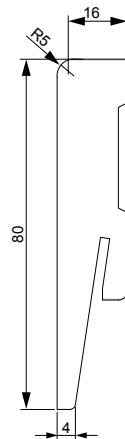

LÁBAZATI SZEGÉLYLÉC

ELÉRHETŐ DEKORÁCIÓK:

A lécek 5 darabos készletben vannak csomagolva, hosszuk 2050 mm. A léceket csak készletben áruljuk.

Léc 80x16x2050 mm / 1 szett ● FF, ● 3D ● CPL ● PP

FELÁRAS OPCIÓK:

- LÁBAZATI SZEGÉLYLÉC RÖGZÍTŐ KONZOLOK
1 KÉSZLET (30 DB.)

* a dekoráció a készlet erejéig kapható