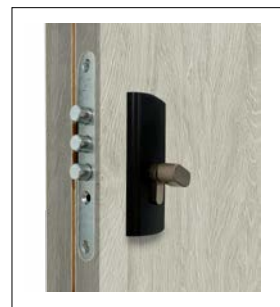

BELTÉRI BEJÁRATI AJTÓK

SOLLER

3D ZSANÉROK
Ø 16

AJTÓKITEKINTŐ

KIEMELÉS ELLENI
CSAPOK

FELSŐ ZÁR

ALSÓ ZÁR

FOGANTYÚK ÉS ROZETTÁK
POLANKA

ACÉL KÜSZÖB
ROZSDAMENTES