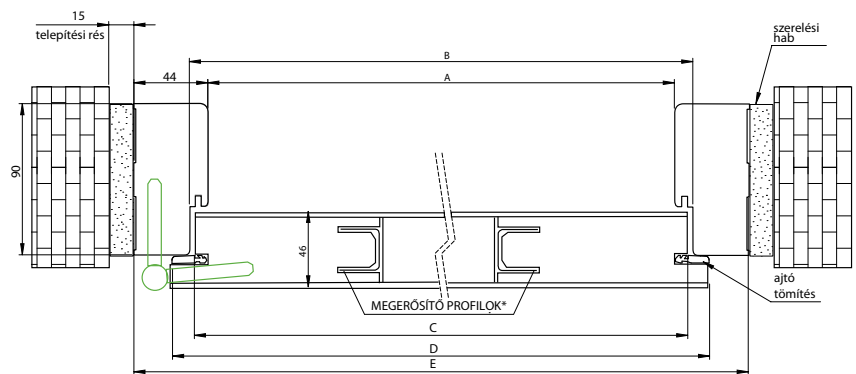

AJTÓTOK

A SOLLER, SELVA

BELTÉRI BEJÁRATI AJTÓKHOZ

AJTÓTOKOK

ÁLLANDÓ SZÉLESSÉGŰ MDF AJTÓTOK

* A SELVA AJTÓSZÁRNYRA VONATKOZIK (ACÉL MEGERŐSÍTÉS)

MÉRET	A	B	C	D	E	F	G	H	I	J
	Átmeneti szélesség az ajtótoknál	Az ajtótok belső szélessége (az ajtószárny helye)	Az ajtószárny belső szélessége	Az ajtószárny teljes szélessége	Az ajtótok külső szélessége	Az ajtótok belső szélessége (az ajtószárny helye)	Az átjáró magassága (a küszöb figyelembevétele nélkül)	Az ajtószárny magassága (a padlótól a falcig)	Az ajtószárny teljes magassága (a padlótól)	Az ajtótok külső magassága
80	818	840	834	860	906	2029	2018	2026	2039	2062
90	918	940	934	960	1006	2029	2018	2026	2039	2062
100	1018	1040	1034	1060	1106	2029	2018	2026	2039	2062