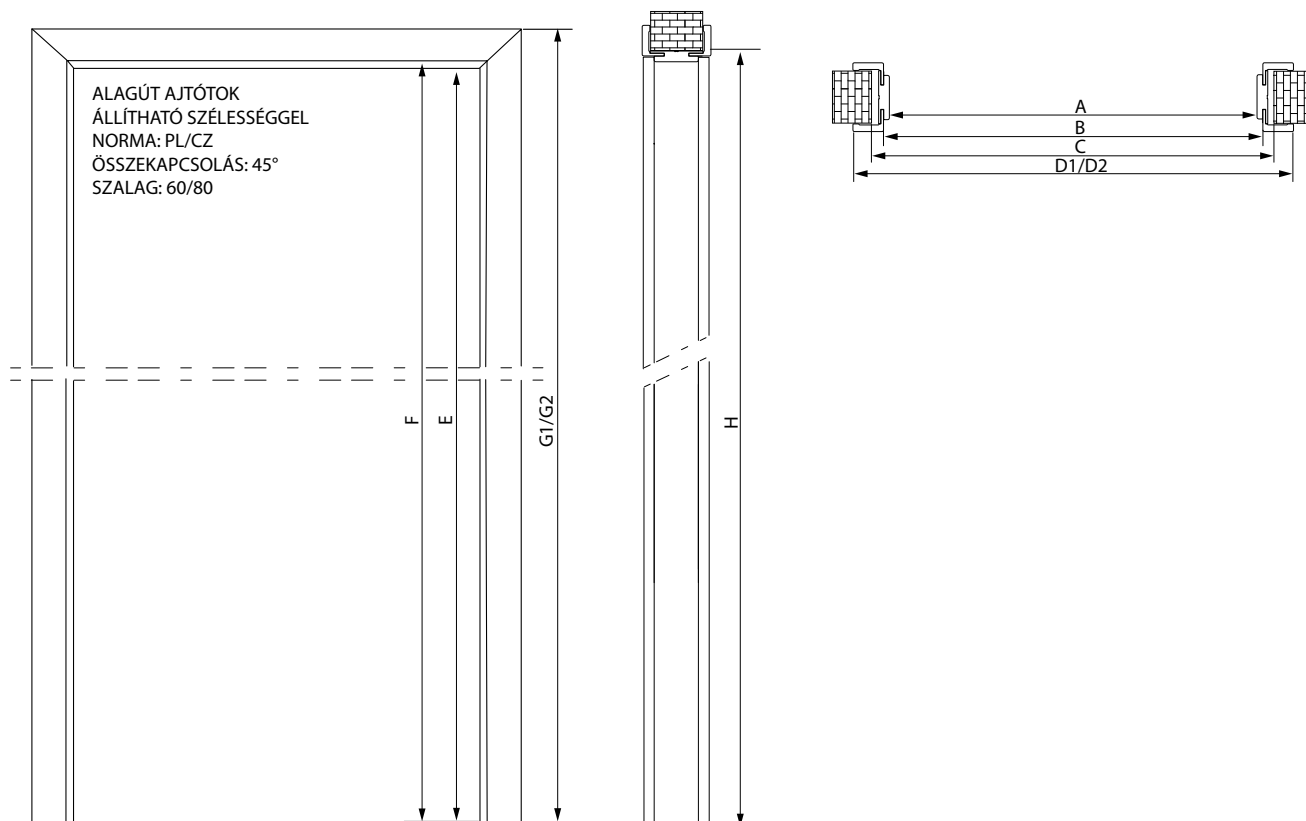

BEÁLLÍTHATÓ SZÉLESSÉGŰ ÁTJÁRÓ AJTÓTOK

MÉRETEK [MM]

AJTÓTOK SZÉLESSÉG	A	B	C	D1 (60 LÉC)	D2 (80 LÉC)	E	F	G1 (60 LÉC)	G2 (80 LÉC)	H
60	602	624	686	744	784	2018 PL 1971 CZ	2029 PL 1982 CZ	2089 PL 2042 CZ	2109 PL 2062 CZ	2060 PL 2013 CZ
70	702	724	786	844	884					
80	802	824	886	944	984					
90	902	924	986	1044	1084					
100	1002	1024	1086	1144	1184					
105	1052	1074	1136	1194	1234					
110	1102	1124	1186	1244	1284					
115	1152	1174	1236	1294	1334					
120	1202	1224	1286	1344	1384					
125	1252	1274	1336	1394	1434					
130	1302	1324	1386	1444	1484					
135	1352	1374	1436	1494	1534					
140	1402	1424	1486	1544	1584					
145	1452	1474	1536	1594	1634					
150	1502	1524	1586	1644	1684					
155	1552	1574	1636	1694	1734					
160	1602	1624	1686	1744	1784					
165	1652	1674	1736	1794	1834					
170	1702	1724	1786	1844	1884					
175	1752	1774	1836	1894	1934					
180	1802	1824	1886	1944	1984					
185	1852	1874	1936	1994	2034					
190	1902	1924	1986	2044	2084					
195	1952	1974	2036	2094	2134					
200	2002	2024	2086	2144	2184