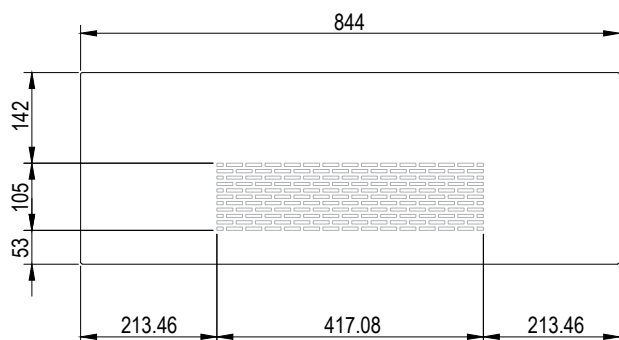

Alsó védőpanel szellőztetéssel, méret a "80" szélességhez