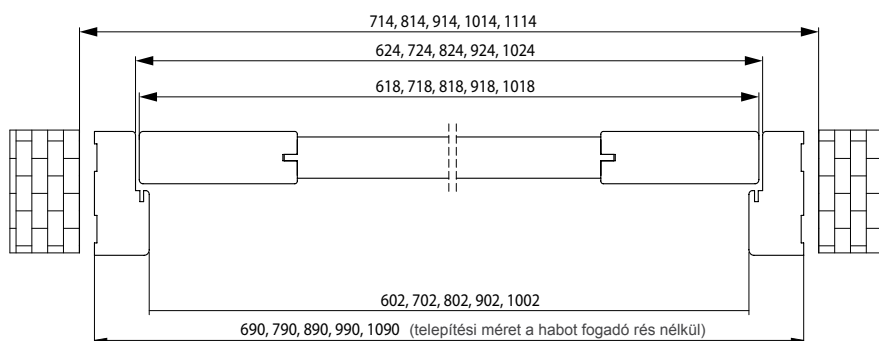

ELÉRHETŐ DEKORÁCIÓK:

KIDOLGOZÁS:
 ● - FINISH FÓLIA, ● - 3D FÓLIA
 ● - CPL LAMINÁT, ● - PP PLATINIUM

* a dekoráció a készlet erejéig kapható

a falc nélküli paneles ajtólapok 26 mm-rel szélesebbek a cseh szabvány esetében (műszaki információ 198. old.)