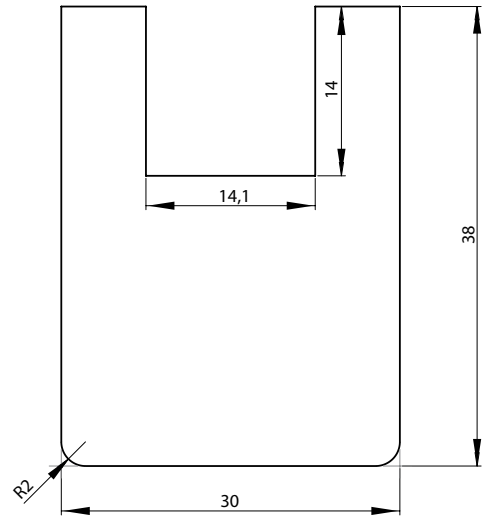

DÍSZÍTŐLÉC (hossza 2800)

A lamellák 4 darabos készletben vannak csomagolva. Hosszúság 2800 mm.

A csomag súlya 14 kg.

A lamellák csak készletben kaphatók.

A csomagolás nem szabványos méretei miatt (2800 mm feletti hosszúság) bizonyos esetekben további szállítási költségekkel kell számolni:

- 30 kg súlyig (1-2 szett)
- 500 kg súlyig

Az esetleges további szállítási költségekről érdeklődjön az értékesítés helyén.

Nem szegélyezett lécek - önálló daraboláshoz.