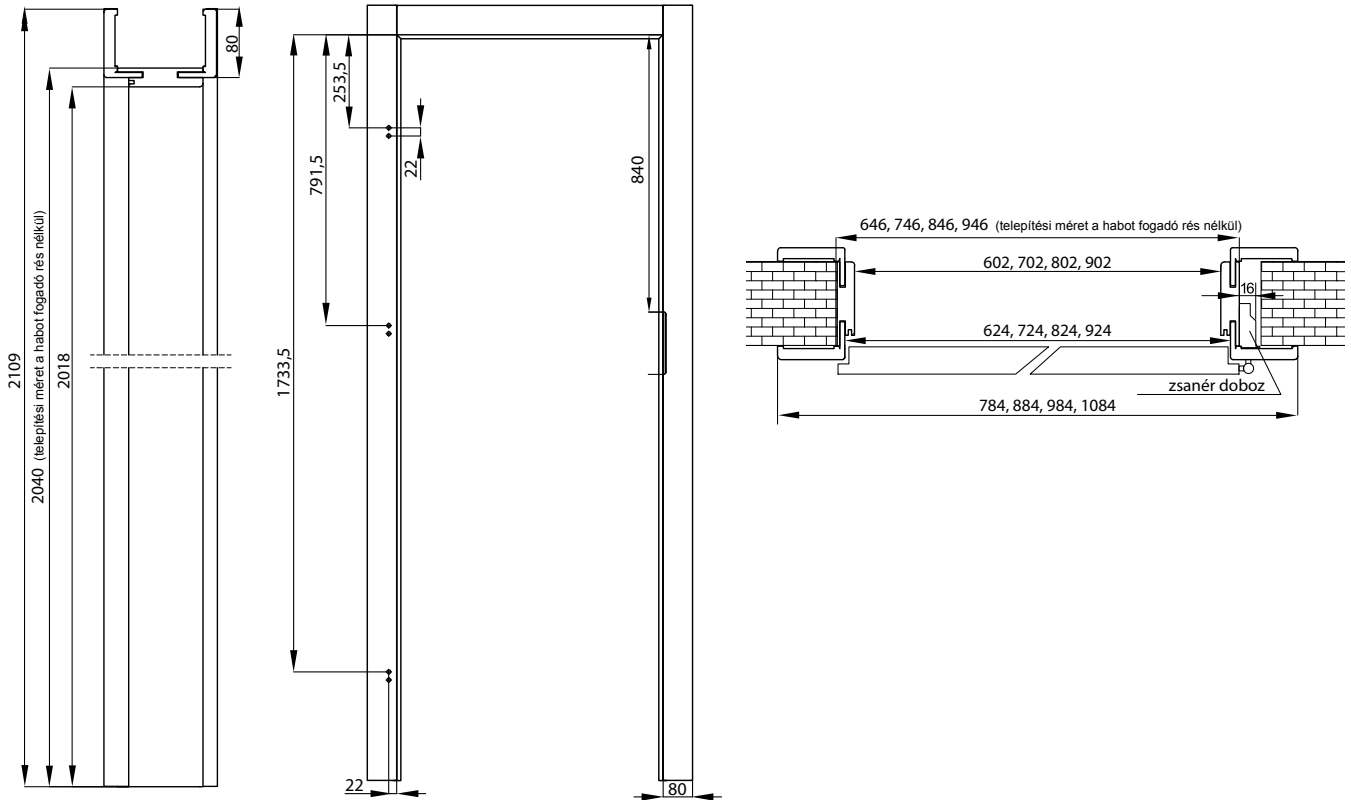

Csatlakozási tartományok a V-Retto állítható szélességű falcos tok esetében :

● FF, ● 3D, ● CPL, ● PP

Egy elemes ajtótokok: 80-100 - től 300-340-ig

Két elemes ajtótokok: 340-380 - től 420-460-ig

- Az árak a "60" - "100" szélességű ajtótokokra vonatkoznak

- A tokpánt szélessége - 80 mm

- Felár: Ajtókeret dupla szárnyú ajtókhöz + a keret árának 30%-a

V-Retto = 90°-os keretsatlakozás + 80 mm-es keretszalag