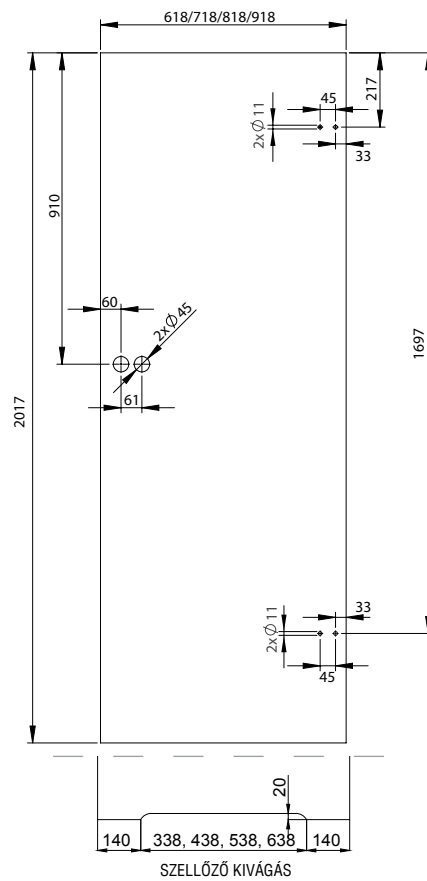

EDZETT ÜVEG, VASTAG-
SÁGA 8 MM, TOMPA ÉLEK

60/70
80/90

ELÉRHETŐ
SZÉLESEGEK

MŰSZ. INF.
197-203 OLD.