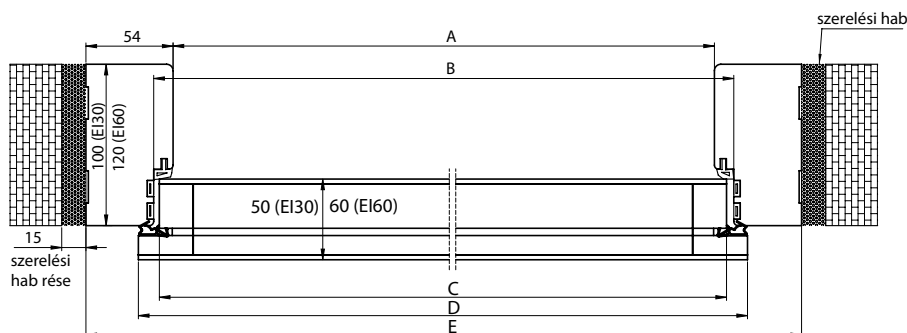

A tűz-, füst- és akusztikai funkciókat kizárólag komplett szett telepítésével lehet biztosítani, amely a következőket tartalmazza: a tűzgátló ajtószárnyat (gyári akusztikai tömítéssel, zsanérokkal, zárral, automata küszöbvel), a fa ajtótokot (hőre habosodó tűz-, füstgátló valamint akusztikai tömítéssel), a fém küszöböt, az ajtóbehúzó, valamint a lengyel szabvány követelményeinek megfelelő zárbetétet és kilincset.

KONSTRUKCIÓ

- FALCOS SZÁRNY
- TŰLEVELŰ FÁBÓL KÉSZÜLT KERET
- AZ AJTÓLAP VASTAGSÁGA EI30 - 50 mm, EI 60 - 60 mm
- SPECIÁLIS HALSPAN TÁBLA TÖLTET
- TŰZZÁRÓ TÖMÍTÉS
- FŰSTÁLLÓ TÖMÍTÉS
- AUTOMATA KÜSZÖB

KIDOLGOZÁS

- FÓLIÁZOTT SZÁRNY
- - 3D FÓLIA, ● - CPL LAMINÁT,
- - PP PLATINIUM

VASALATOK

- HÁROM 3D ZSANÉR (EI30)
- NÉGY 3D ZSANÉR (EI60)
- ALSÓ ZÁR

FELSZERELÉS

- FA AJTÓTOK
- TÖMÍTÉS AZ AJTÓSZÁRNYBAN ÉS A KERETBEN

FELÁRAS OPCIÓK

- HEKTOR ZÁRBETÉT
- UNO KILINCS szín: nikkal, fekete
- UNO ROZETTA szín: nikkal, fekete
- AHW KILINCS
- AHW ROZETTA
- AJTÓBEHÚZÓ
- TŰZV. AJTÓKITELKINTŐ
  (nincs furat az ajtókitekintőnek)
- ROZSDAMENTES ACÉL KÜSZÖB TÖMÍTÉSSEL

MÉRET	A méret	B méret	C méret	D méret	E méret	F méret	G méret	H méret	I méret	J méret
El 30 "90"	918	942	934	960	1026	2026	2014	2022	2035	2068
El 30 "100"	1018	1042	1034	1060	1126					
El 60 "90"	920	944	934	960	1028	2026	2014	2022	2035	2068
El 60 "100"	1020	1044	1034	1060	1128