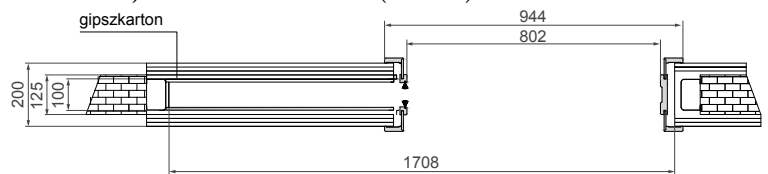

AJTÓTOK TARTOMÁNY (126-200) - SZIMMETRIKUS *

A G/K rendszer beépítése 60 mm széles szalaggal kapható