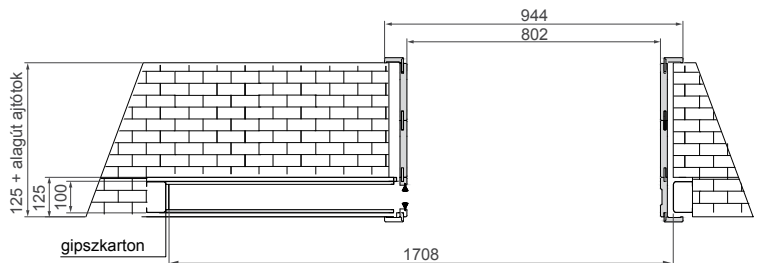

ELÉRHETŐ DEKORÁCIÓK:

AJTÓTOK 125 TARTOMÁNY - RÖGZÍTETT

AJTÓTOK TARTOMÁNY (126-200) - SZIMMETRIKUS *

A G/K rendszer beépítése 60 mm széles szalaggal kapható

Ajtótok kapcsolódása: 45°

AJTÓTOK TARTOMÁNY (200-220) ÉS (400-420) KÖZÖTT - ASZIMMETRIKUS