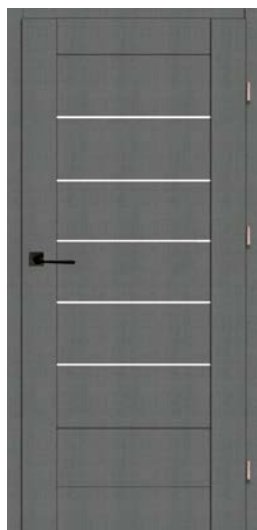

ÜVEGEZÉS:

DELLA 20

ELÉRHETŐ
SZÉLESÉGEK

FELÁRAK
13. OLD.

MŰSZ. INF.
197-203 OLD.