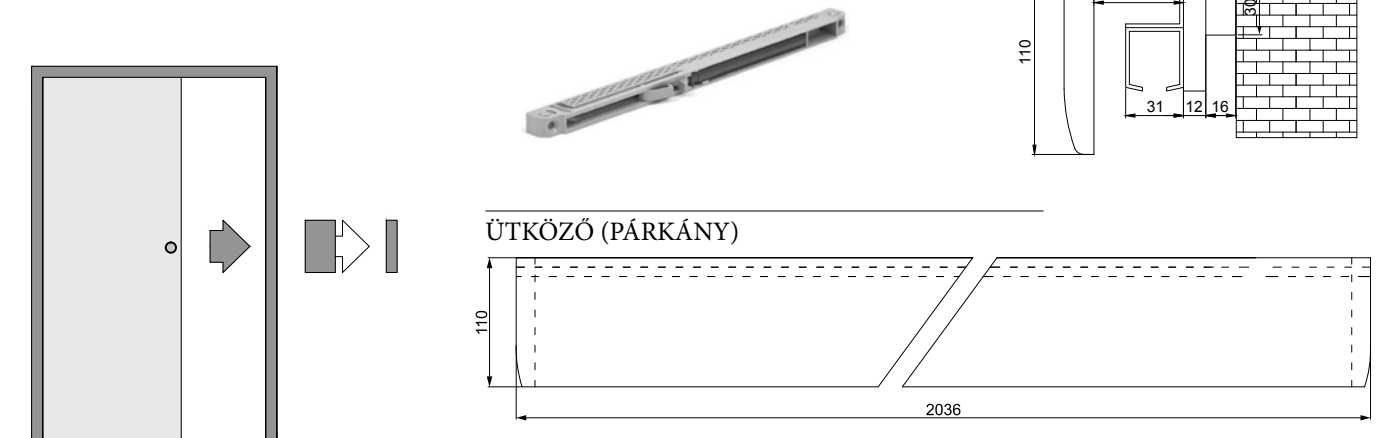

AJTÓBEHÚZÓ - lassítja az ajtószárny mozgását a zárás utolsó szakaszában, finoman az ajtókerethez nyomva. Növeli az ajtó használatának biztonságát és megakadályozza a szárny ütközését az ajtótokkal.

Belső szárnyakhoz, kivéve az üvegszárnyakat.