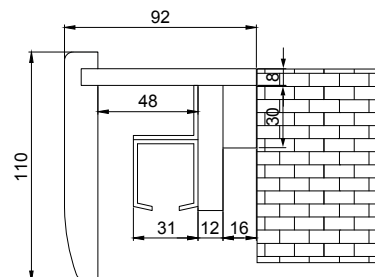

A DUPLA TOLÓAJTÓ RENDSZER SZINKRONIZÁLÁSA

Szinkronizálja az ajtószárnyak mozgását egy kettős rendszerben: a rendszer egyik szárnyának mozgásba hozása a másik szárny szimmetrikus mozgását eredményezi.

Belső szárnyakhoz, kivéve az üveg-szárnyakat.

ÜTKÖZŐ (PÁRKÁNY)

BURKOLÁSSAL - ALAGÚT

BURKOLAT NÉLKÜL