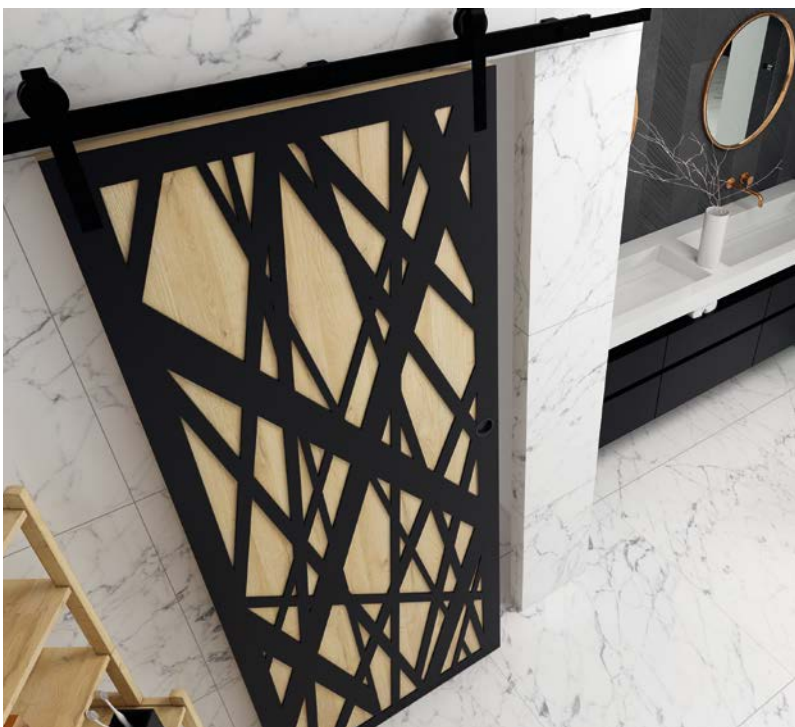

AZSÚR TOLÓAJTÓ SZÁRNYAKHOZ

Azsúr - 0,7 mm-es porszórt fémlapból készült dekoratív panel
Fekete RAL 9005 színben.

Gyárilag az ajtószárny felületére ragasztva.
Tolóajtókban alkalmazott sima tömör szárnyakhoz falc nélküli kivitelben. Nem vonatkozik a tömör HDF lakkozott szárnyakra.

AZSÚR (egy oldalas) – azsúr készítésének lehetősége a szárny mindkét oldalán - ár x 2.

Elérhető szélességek a lengyel szabványban
80, 90, 100.

Felár:
Kerek acél fogantyú 1 készlet.