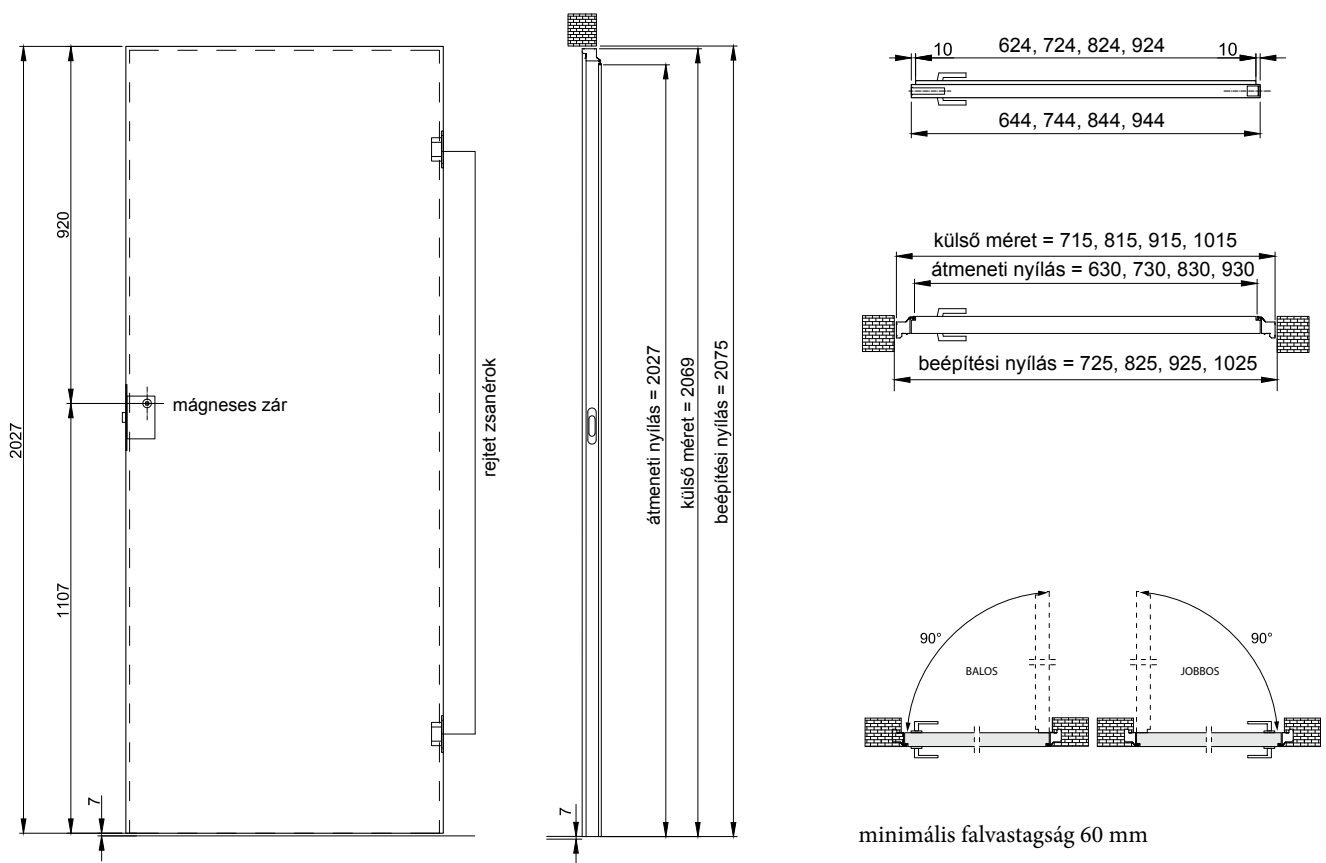

SARA PRO BELTÉRI

minimális falvastagság 60 mm