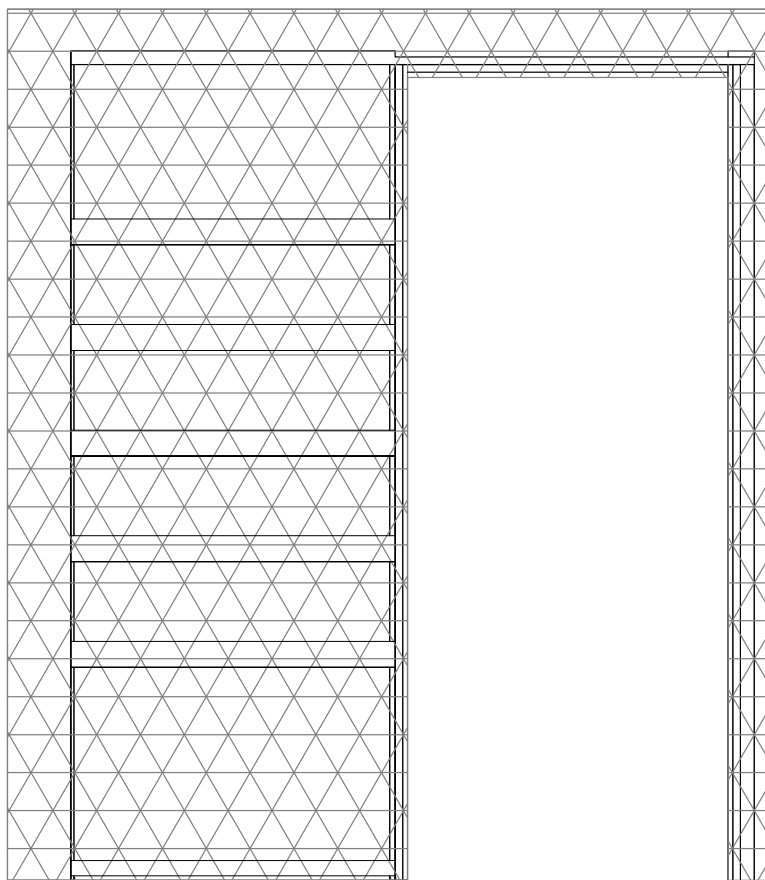

MÉRET TÁBLÁZAT [mm]

Ajtószárny szélesség [Sd]	Ajtószárny magasság [Hd]	A rendszer teljes szélessége [C]	Kazetta hosszúság [D]	Az átjáró nyílás szélessége a tok felszerelését követően [E]	Az átjáró nyílás szélessége a tok felszerelése előtt [F]	A kazetta mélysége a tok beépítése után [G]	Átjáró nyílás mag. [H]	A rendszer teljes magassága [H1]
644	2030	1308	640	602	648	654	2018	2115
744		1508	740	702	748	754		
844		1708	840	802	848	854		
944		1908	940	902	948	954		
1044		2108	1040	1002	1048	1054		

FIGYELEM: Nincs lehetőség a szárny felszerelésére és eltávolítására a kész fal megbontása nélkül.