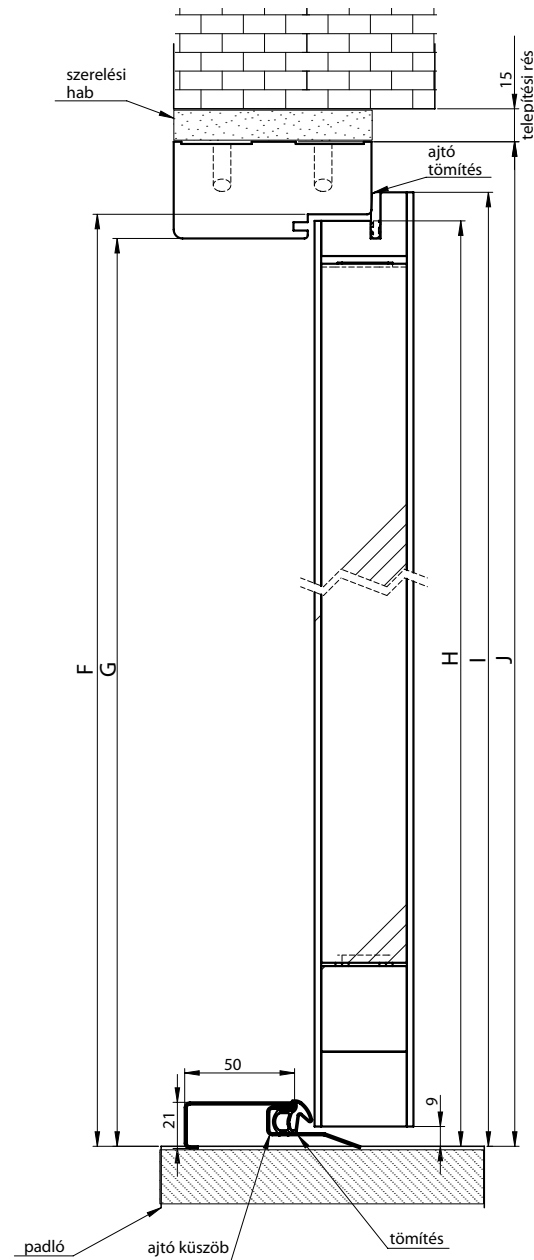

AJTÓTOK

A SOLLER, SELVA

BELTÉRI BEJÁRATI AJTÓKHOZ

AJTÓTOKOK

ÁLLANDÓ SZÉLESSÉGŰ MDF AJTÓTOK

* A SELVA AJTÓSZÁRNYRA VONATKOZIK (ACÉL MEGERŐSÍTÉS)

MÉRET	A	B	C	D	E	F	G	H	I	J
	Átmeneti szélesség az ajtótoknál	Az ajtótok belső szélessége (az ajtószárny helye)	Az ajtószárny belső szélessége	Az ajtószárny teljes szélessége	Az ajtótok külső szélessége	Az ajtótok belső szélessége (az ajtószárny helye)	Az átjáró magassága (a küszöb figyelembevétele nélkül)	Az ajtószárny magassága (a padlótól a falcig)	Az ajtószárny teljes magassága (a padlótól)	Az ajtótok külső magassága
80	818	840	834	860	906	2029	2018	2026	2039	2062
90	918	940	934	960	1006	2029	2018	2026	2039	2062
100	1018	1040	1034	1060	1106	2029	2018	2026	2039	2062