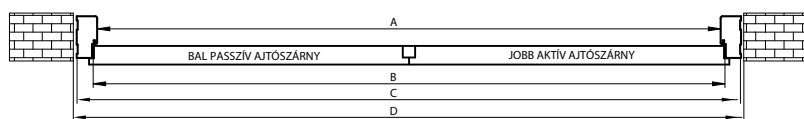

Dupla falcos ajtószárnyak - blokk ajtók