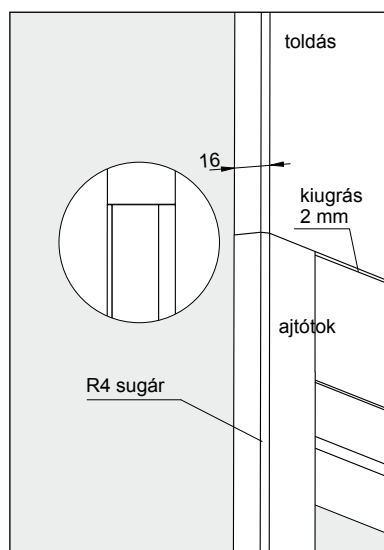

784/884/984/1084 az 80 mm szalaghoz