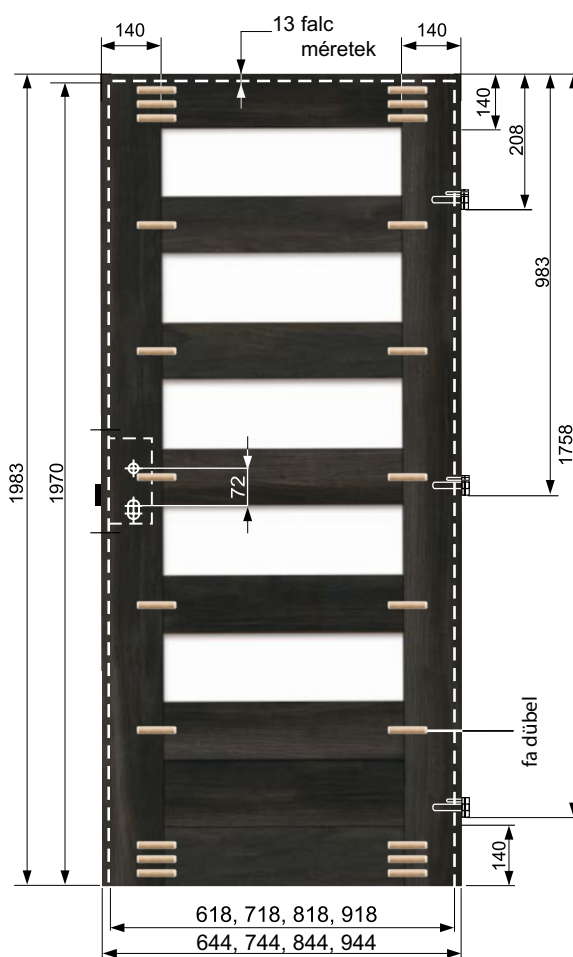

színkálával a fa teljes hosszában és szélességében, ezért a dekoratív fólia sem rendelkezik hosszanti és keresztirányban azonos színkálával éserezettel.

- A gyártó fenntartja annak a lehetőségét, hogy az üvegtáblák áttetszősége és színe eltérjen azoktól a szitanyomtatási technológiában előállított üvegtábláktól, amelyek a bemutató ajtókon található szárnyakra lettek felszerelve vagy korábban gyártott ajtólapokban találhatóak.
- Lehetőség van kulcslyuk furat nélküli szárny rendelésére (takarékos zár) - felár nélkül.
- A MOBI, DUO szárnyak középső elemei tömör mdf, lapból vagy méhsejt struktúrájú lapból is készülhetnek, ami hatással van az ajtószárnyak súlyára. Ez azonban nem befolyásolja a termék minőségét és tartósságát.

CSEH SZABVÁNY SZERINTI AJTÓSZÁRNYAK

Az alsó keret magassága a cseh szabvány szerint:
DUO ajtószárny 359 mm (406 mm PL),
MOBI falcos ajtószárny: 342 mm (389 mm PL),
VINCI, BELLO, MEDIOLAN, BORNOS
ajtószárny: 133 mm (180 mm PL),
Falc nélküli ajtószárnyak a cseh normában - az
alsó keret 47 mm-es bevágással.
Szárnyak: LOFT, KUBUS, MONO, WINDOOR
(IV, SPHAGETTI), PLATO - nem elérhető
a cseh szabványban.