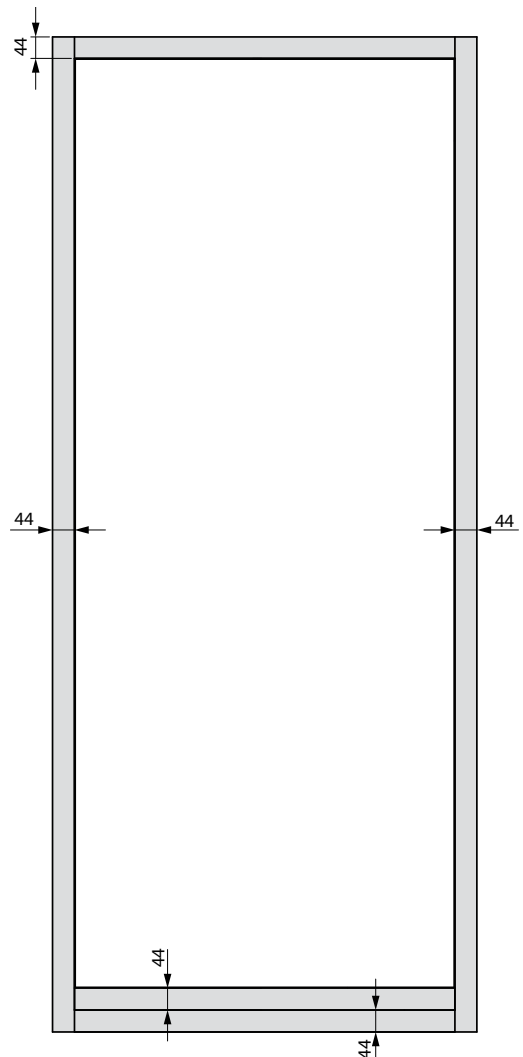

KIDOLGOZÁS

- FÓLIÁZOTT SZÁRNY
- - CPL LAMINÁT, ● - PP PLATINIUM

VASALATOK

- HÁROM 3D ZSANÉR
- HÁROMCSAPOS ALZÓ ZÁR (két zár komplett szett vásárlása esetén)
- KIEMELÉS ELLENI CSAPOK
- ZÁRÓLEMEZ AMELLYEL ÁLLÍTHATÓ A SZÁRNY NYOMÁSA A KERETRE

FELSZERELÉS

- MDF KERET
- TÖMÍTÉS AZ AJTÓSZÁRNYBAN ÉS A KERETBEN

ELÉRHETŐ SZÉLESSÉGEK

- „80”, „90”, „100”

HANGELNYELÉS 32 dB, 37 dB

Nemzeti műszaki értékelés ITB-KOT-2020/1291 1. kiadás (Rw=32).

Nemzeti műszaki értékelés ITB-KOT-2020/1291 1. kiadás (Rw=37).

A hangszigetelés az MDF vagy acél tokkal ellátott SOLLER szárnyakra vonatkozik

FELÁRAS OPCIÓK

- MDF AJTÓTOK bázis, gerenda 80-100
- ÁLLANDÓ SZÉLESSÉGŰ PORSZÓRT ACÉL AJTÓTOK (169 old.)
- ÁLLÍTHATÓ SZÉLESSÉGŰ PORSZÁRT FÉM AJTÓTOK (169 old.)
- FELSŐ ZÁR
- SHARK KILINCS, színek: fekete, inox - a csavarok rögzítésére szolgáló furatok csak komplett szett vásárlásakor
- FELSŐ SHARK ROZETTA, színek: fekete, inox - a csavarok rögzítésére szolgáló furatok csak komplett szett vásárlásakor
- 31/41 DMO BETÉT
- DMO GOMBBETÉT
- NAGY LÁTÓSZÖGŰ AJTÓKITEKINTŐ (színek: KRÓM, FEKETE) (nincs furat az ajtókitekintőnek)
- KAMERA (nincs furat a kamerához)
- AUTOMATA KÜSZÖB A SZÁRNYBAN
- ACÉL KÜSZÖB
- KÜLSŐ AJTÓBEHÚZÓ
- Zsanér BORÍTÁSOK
- AKUSZTIKA 37 dB (komplett SELVA ajtószettre vagy SELVA ajtószárnyra vonatkozik)

ACÉL
MEGERŐSÍTÉS

AJTÓSZÁRNY
TÖMÍTÉS

AJTÓTOK
TÖMÍTÉS

KIEMELÉS-
GÁTLÓ
CSAP

KITÖLTÉS
TELJES LEMEZ

AJTÓTOK
MDF