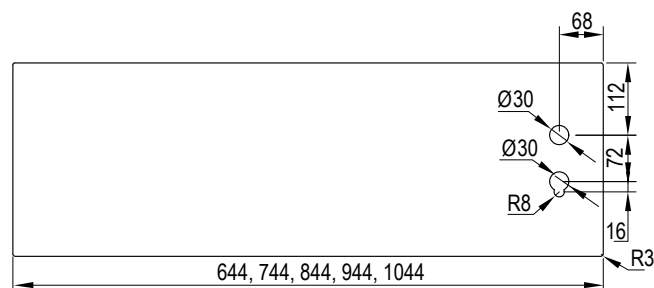

elérhető színek:

Középső védőpanel wc/kulcs/betét furattal

Középső védőpanel furatokkal a gazdaságos zárhoz

LÁBAZATI SZEGÉLYLÉC

ELÉRHETŐ DEKORÁCIÓK:

A lécek 5 darabos készletben vannak csomagolva, hosszuk 2050 mm. A léceket csak készletben áruljuk.