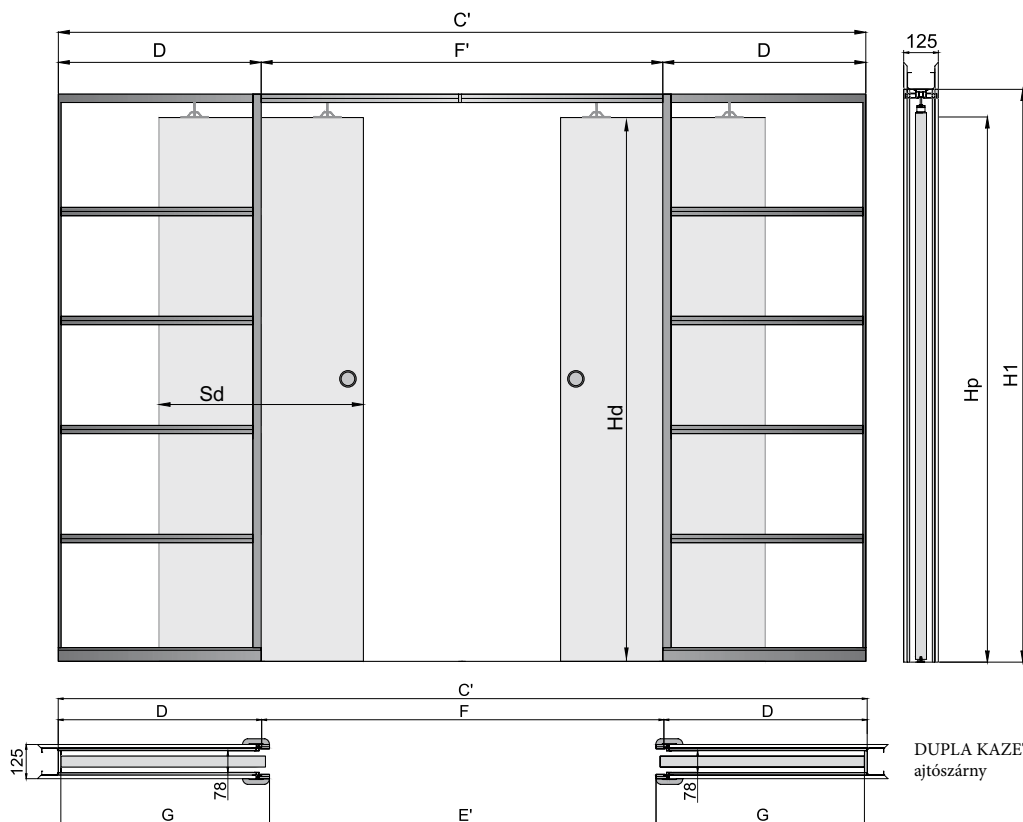

Tartomány (400-420) - ASZIMMETRIKUS

Tartomány (420-440) - ASZIMMETRIKUS

* A szegőléc tollának kívánt tartományba történő vágása felhasználói feladat.

G/K RENDSZER ALUMÍNIUM DUPLA

TOLÓAJTÓ
RENDSZEREK

A falba süllyesztett ajtókhöz készült rendszer, gipszkarton lemez beépítéssel - szimpla rendszer. Az egész rendszer alumíniumból készült, bármilyen tolóajtó szárnyal alkalmazható falc nélküli konfigurációban (kivéve az üvegből készült szárnyakat).