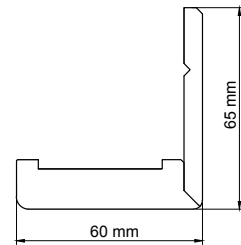

Bővítő szegőléc állítható szélességű ajtótokhoz - szélesség 60 mm