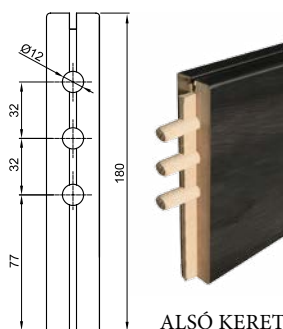

színkálával a fa teljes hosszában és szélességében, ezért a dekoratív fólia sem rendelkezik hosszanti és keresztirányban azonos színkálával éserezettel.

- A gyártó fenntartja annak a lehetőségét, hogy az üvegtáblák áttetszősége és színe eltérjen azoktól a szitanyomtatási technológiában előállított üvegtábláktól, amelyek a bemutató ajtókon található szárnyakra lettek felszerelve vagy korábban gyártott ajtólapokban találhatóak.
- Lehetőség van kulcslyuk furat nélküli szárny rendelésére (takarékos zár) - felár nélkül.
- A MOBI, DUO szárnyak középső elemei tömör mdf, lapból vagy méhsejt struktúrájú lapból is készülhetnek, ami hatással van az ajtószárnyak súlyára. Ez azonban nem befolyásolja a termék minőségét és tartósságát.

CSEH SZABVÁNY SZERINTI AJTÓSZÁRNYAK

Az alsó keret magassága a cseh szabvány szerint:
DUO ajtószárny 359 mm (406 mm PL),
MOBI falcos ajtószárny: 342 mm (389 mm PL),
VINCI, BELLO, MEDIOLAN, BORNOS
ajtószárny: 133 mm (180 mm PL),
Falc nélküli ajtószárnyak a cseh normában - az
alsó keret 47 mm-es bevágással.
Szárnyak: LOFT, KUBUS, MONO, WINDOOR
(IV, SPHAGETTI), PLATO - nem elérhető
a cseh szabványban.