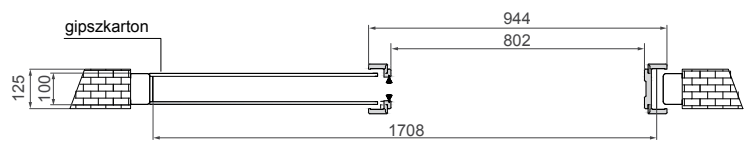

AJTÓTOK 125 TARTOMÁNY - RÖGZÍTETT