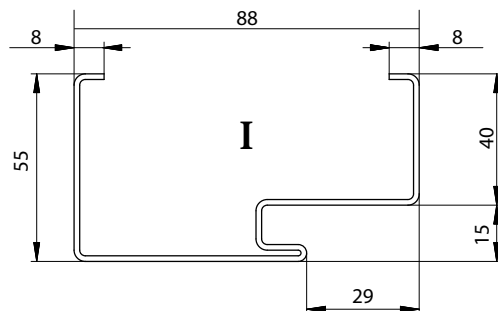

AJTÓTOKOK SELVA

BELTÉRI BEJÁRATI AJTÓKHOZ

FÉM AJTÓTOKOK