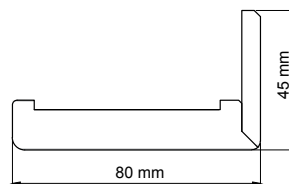

● FF, ● 3D, ● CPL, ● PP

Egy elemes ajtótokok: 80-100-tól 300-320-ig

Két elemes ajtótokok: 320-340-tól 400-420-ig

Szegőléc állítható szélességű ajtótokhoz - szélesség 60 mm

Bővítő szegőléc állítható szélességű ajtótokhoz - szélesség 60 mm