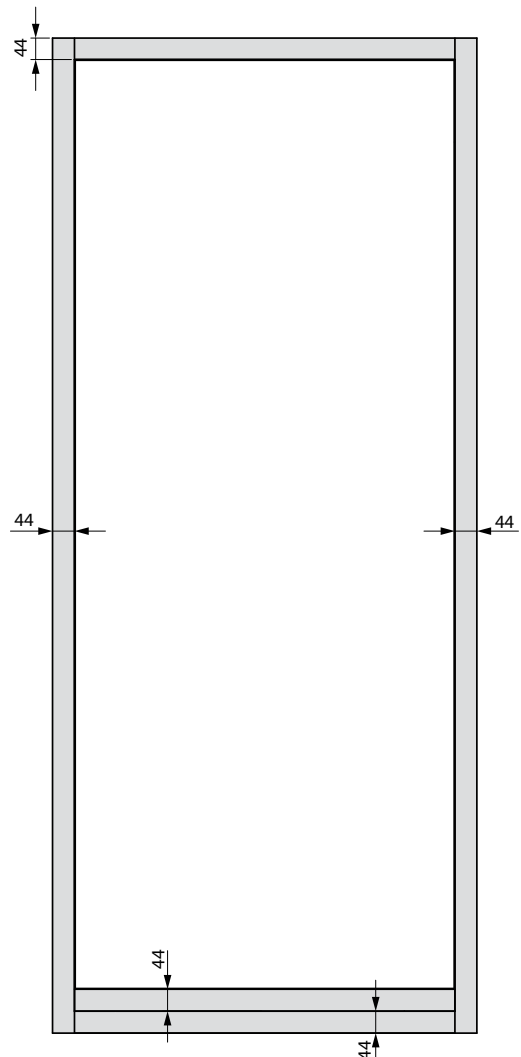

KONSTRUKCIÓ

- FALCOS SZÁRNY
- RAGASZTOTT RÉTEGELT FA KERET
- HANGELNYELŐ LAP
- SZÁRNYVASTAGSÁG 45 mm

KIDOLGOZÁS

- FÓLIÁZOTT SZÁRNY
- - 3D FÓLIA

VASALATOK

- HÁROM 3D ZSANÉR
- KÉT HÁROMNYELVES ZÁR
- KIEMELÉS ELLENI CSAPOK
- ZÁRÓLEMEZ AMELLYEL ÁLLÍTHATÓ A SZÁRNY NYOMÁSA A KERETRE

FELSZERELÉS

- MDF KERET
- TÖMÍTÉS AZ AJTÓSZÁRNYBAN ÉS A KERETBEN
- ROZSDAMENTES ACÉL KÜSZÖB TÖMÍTÉSSEL
- SZÉLES LÁTÓSZÖGŰ AJTÓKITEKINTŐ (nincs furat az ajtókitekintőhöz)
- FOGANTYÚ + POLANKA FELSŐ ROZETTA - rögzítőfuratok a csavarokhoz. Színek: NIKKEL, FEKETE
- DMO BETÉT ÉS GOMBBETÉT

ELÉRHETŐ SZÉLESSÉGEK

- „80”, „90”, „100”

HANGELNYELÉS 32 DB

Nemzeti műszaki értékelés ITB-KOT-2020/1291 1. kiadás (Rw=32). A hangszigetelés az MDF kerettel ellátott SOLLER szárnyakra vonatkozik