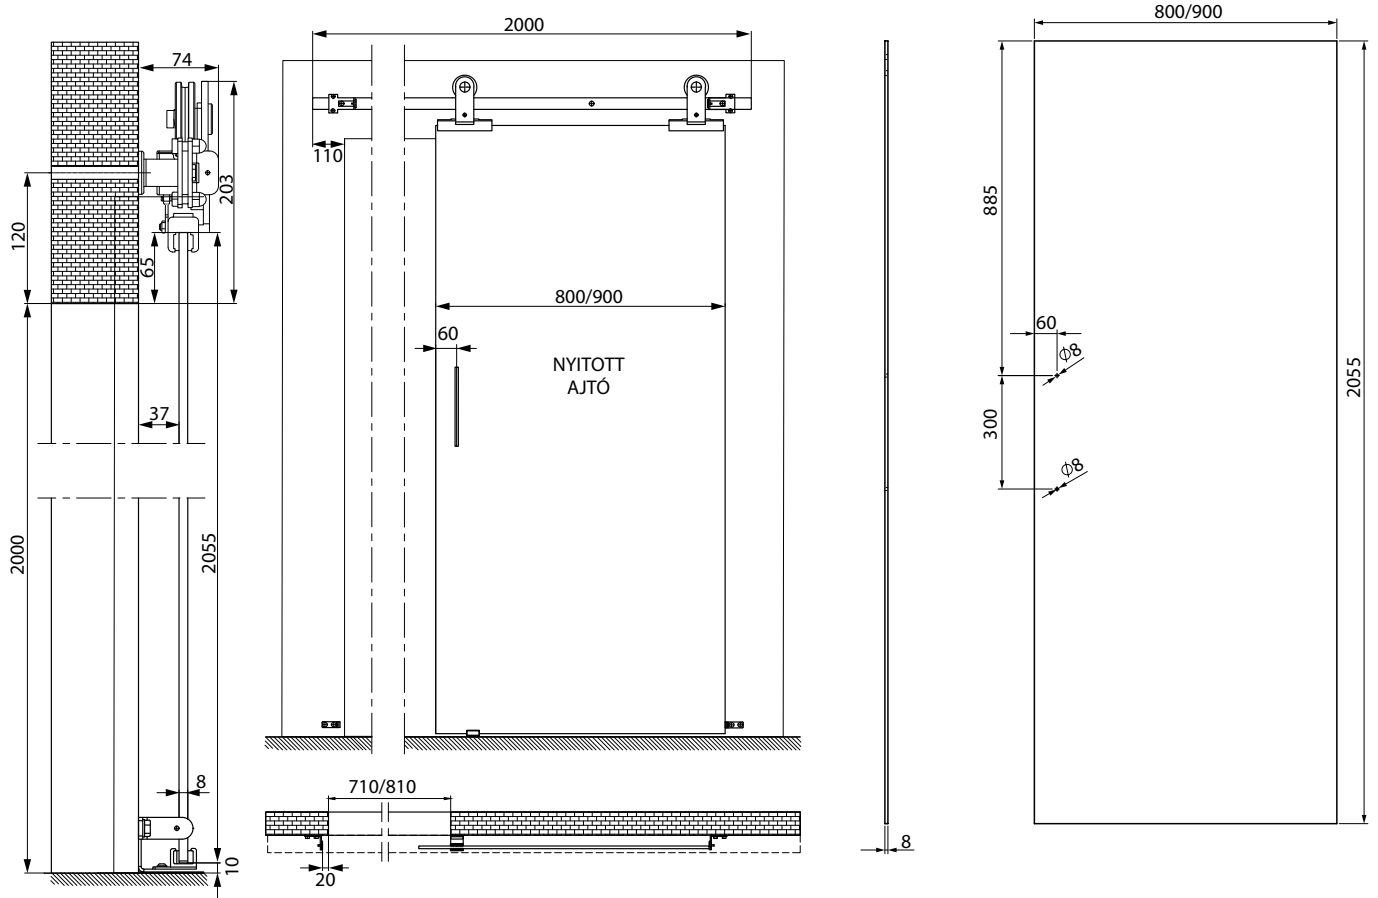

LOFT PURE GLASS Az esztétikát és a funkcionalitást magas szinten ötvöző rendszer beltéri üveg tolóajtókhoz.

A **LOFT PURE GLASS** rendszer használata nem csak optikailag növeli, de ki is emeli a belső tér egyedi, modern és elegáns, napfényben és térben gazdag jellegét.

A rendszer előnyei:

- az üveg különböző kivitelben használható fel, így kiemelhető a helyiség egyedi jellege, diszkrétan elválasztva vagy a teljes belsőépítészeti koncepcióba integrálva a nyílászárót
- a rendszer fényt juttat a térbe és optikailag megnöveli annak méreteit
- a vasalat színe összhangban van a lakberendezési trendekkel
- a Loft Pure Glass rendszer könnyedséget, eleganciát és modern hangulatot kölcsönöz a belső térnek

Teherbírás 70 kg

ÁTLÁTSZÓ FEHÉR ÜVEG "80"

ÁTLÁTSZÓ FEHÉR ÜVEG "90"

ÁTLÁTSZÓ GRAFIT ÜVEG "80"

ÁTLÁTSZÓ GRAFIT ÜVEG "90"

LOFT PURE GLASS RENDSZER

FOGANTYÚ