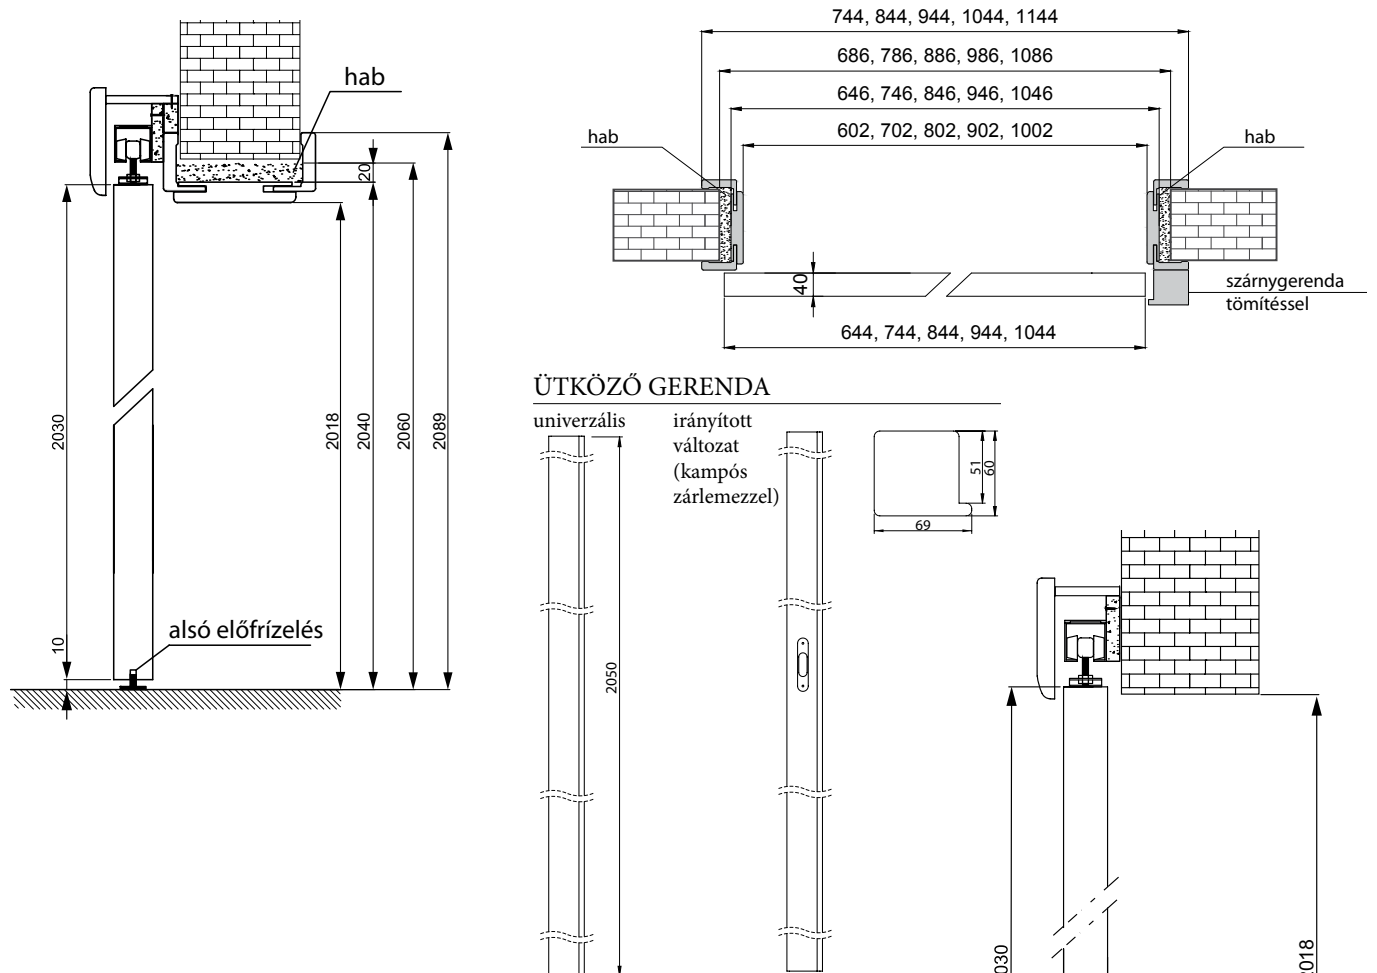

BURKOLÁSSAL - ALAGÚT

BURKOLAT NÉLKÜL