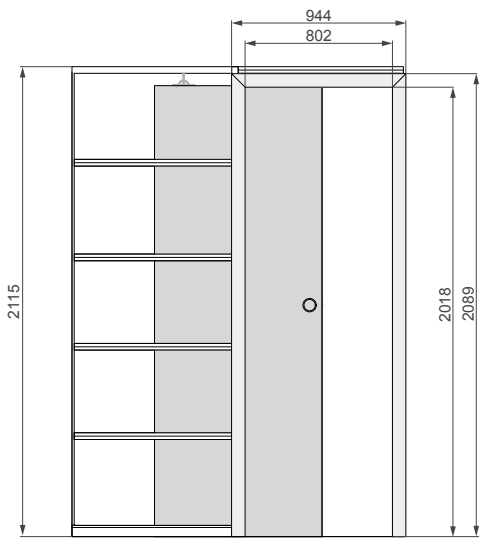

ELÉRHETŐ DEKORÁCIÓK: