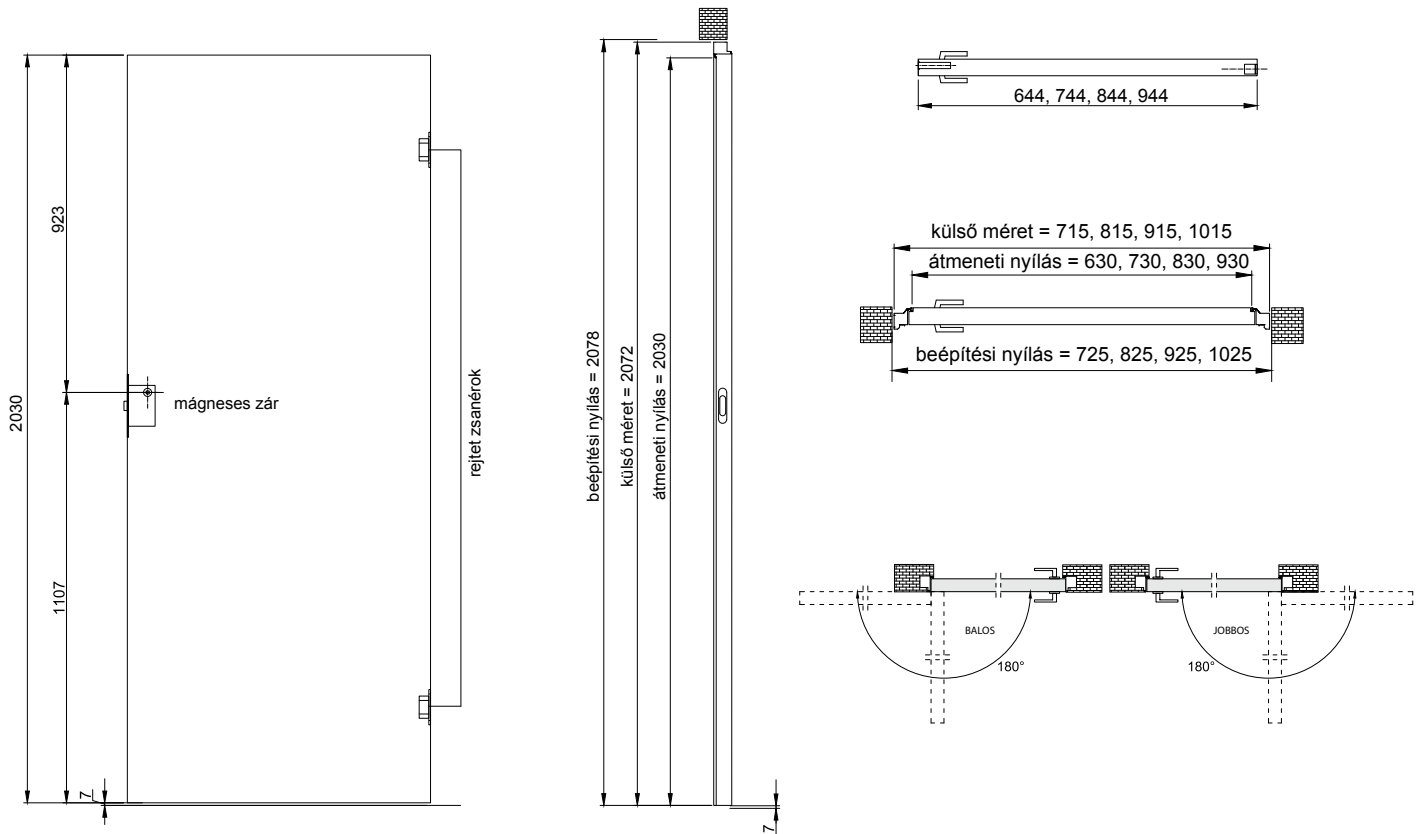

SARA PRO KÜLTÉRI