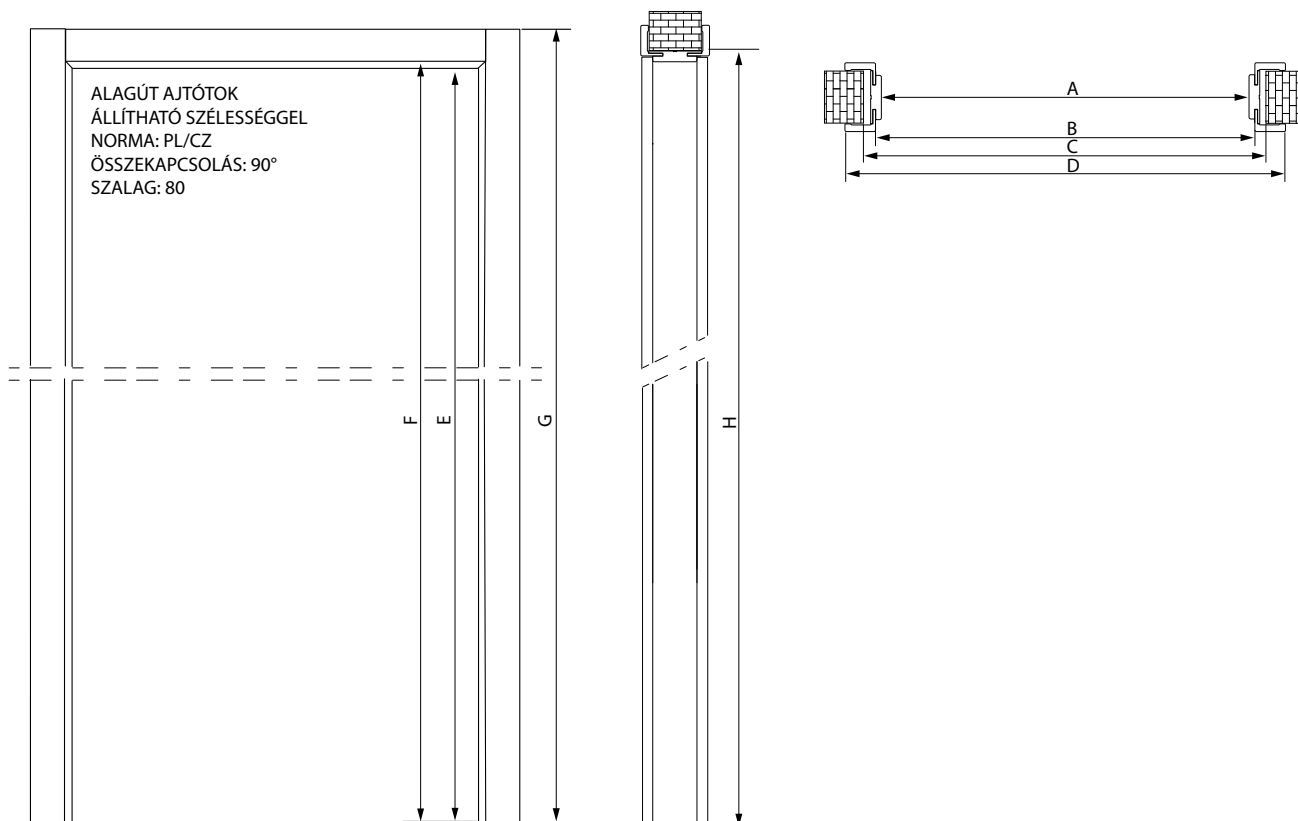

SATIN üveg

*A képek csak illusztrációként szolgálnak, mivel az áttetszőség a fény intenzitásától és a tárgyak közelségétől függ.

AJTÓK

ÁLLÍTHATÓ TUNEL V-RETTO

MÉRETEK [MM]

AJTÓK SZÉLESSÉG	A'	B'	C'	D	E	F	G	H
60	602	624	686	784	2018 EN 1971 CZ	2029 EN 1982 CZ	2109 EN 2062 CZ	2060 EN 2013 CZ
70	702	724	786	884				
80	802	824	886	984				
90	902	924	986	1084				
100	1002	1024	1086	1184				
105	1052	1074	1136	1234				
110	1102	1124	1186	1284				
115	1152	1174	1236	1334				
120	1202	1224	1286	1384				
125	1252	1274	1336	1434				
130	1302	1324	1386	1484				
135	1352	1374	1436	1534				
140	1402	1424	1486	1584				
145	1452	1474	1536	1634				
150	1502	1524	1586	1684				
155	1552	1574	1636	1734				
160	1602	1624	1686	1784				
165	1652	1674	1736	1834				
170	1702	1724	1786	1884				
175	1752	1774	1836	1934				
180	1802	1824	1886	1984				
185	1852	1874	1936	2034				
190	1902	1924	1986	2084				
195	1952	1974	2036	2134				
200	2002	2024	2086	2184				