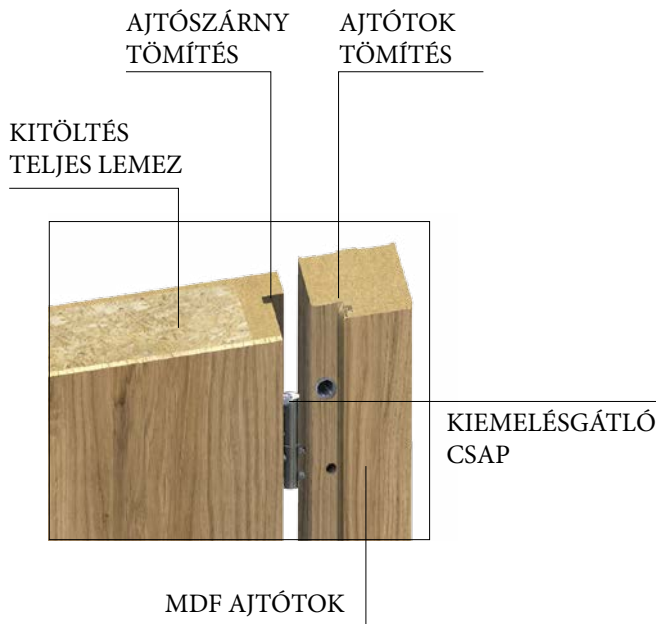

KONSTRUKCIÓ

- FALCOS SZÁRNY
- RAGASZTOTT RÉTEGELT FA KERET
- HANGELNYELŐ LAP
- SZÁRNYVASTAGSÁG 45 mm

KIDOLGOZÁS

- FÓLIÁZOTT SZÁRNY
- - 3D FÓLIA

VASALATOK

- HÁROM 3D ZSANÉR
- KÉT HÁROMNYELVES ZÁR
- KIEMELÉS ELLENI CSAPOK
- ZÁRÓLEMEZ AMELLYEL ÁLLÍTHATÓ A SZÁRNY NYOMÁSA A KERETRE

FELSZERELÉS

- MDF KERET
- TÖMÍTÉS AZ AJTÓSZÁRNYBAN ÉS A KERETBEN
- ROZSDAMENTES ACÉL KÜSZÖB TÖMÍTÉSSEL
- SZÉLES LÁTÓSZÖGŰ AJTÓKITEKINTŐ (nincs furat az ajtókitekintőhöz)
- FOGANTYÚ + POLANKA FELSŐ ROZETTA - rögzítőfuratok a csavarokhoz. Színek: NIKKEL, FEKETE
- DMO BETÉT ÉS GOMBBETÉT

ELÉRHETŐ SZÉLESSÉGEK

- „80”, „90”, „100”

HANGELNYELÉS 32 DB

Nemzeti műszaki értékelés ITB-KOT-2020/1291 1. kiadás (Rw=32). A hangszigetelés az MDF kerettel ellátott SOLLER szárnyakra vonatkozik