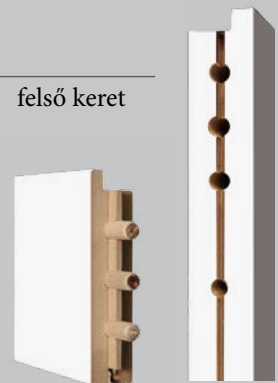

PLATINIUM KOLLEKCIÓ

FÜGGŐLEGES KERETEK
TÜLEVELŰ FÁBÓL

magas mechanikai
behatásokkal szembeni
ellenálló képesség

belső metszet

HÁROM 2-CSAPOS
ÁLLÍTHATÓ ZSANÉR
Az ajtószárnyat három zsanér
rögzíti, amelyek mindegyike
két síkban állítható: a szárny
síkjában és a szárnyat a tokba
nyomó irányban.

merev, stabil
konstrukció

felső keret

edzett üveg

stabilizáló lécz

üvegező lécz nélkül

alsó keret

soft falc

fa csapok