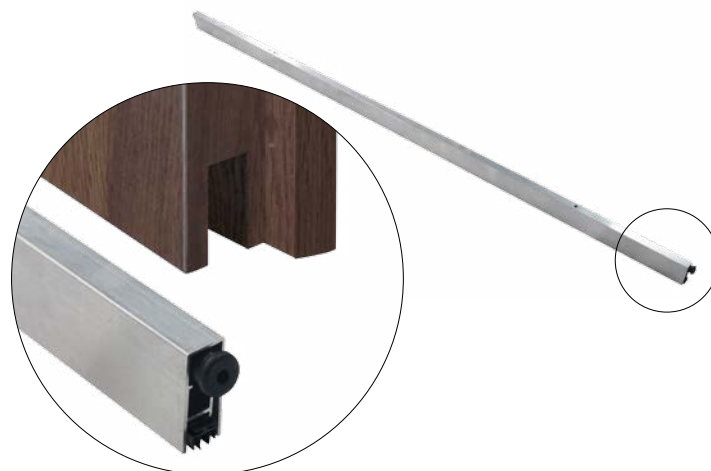

Az elektromágneses zár a következő ajtótokokhoz alkalmazható:

- V-RETTO állítható standard 142-143 old.
- állítható standard 144-145
- blokk 147 old.

AUTOMATA KÜSZÖB

Ajtószárny automata küszöbvel

Ajtószárny automata küszöb nélkül