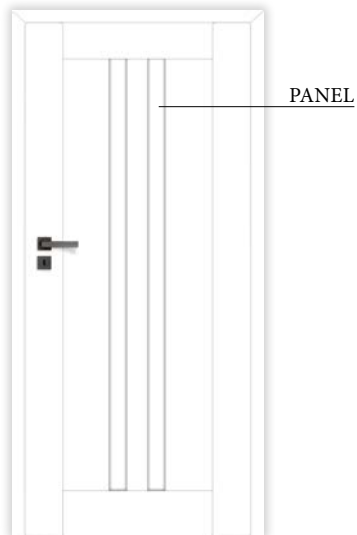

MEDIOLAN 30
FALC NÉLKÜLI

- ELÉRHEŐ AJTÓTOKOK FEKETE MAT SZÍNBEN

ELÉRHEŐ
SZÉLESÉGEK

MÁGNESES
ZÁR

REJTETT
ZSANÉROK

MINDKÉT OLDALT SIMA VSG BIZTONSÁGI
RAGASZTOTT ÜVEG

EDZETT
ÜVEG
4 mm

FELÁRAK
12. OLD.

MŰSZ. INF.
197-203 OLD.