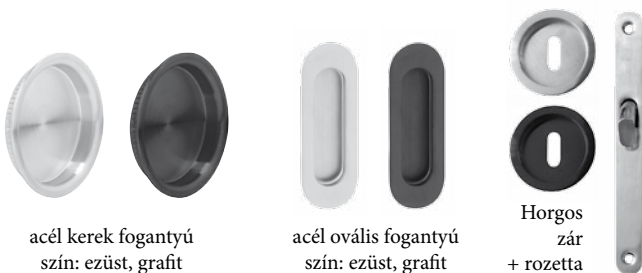

*ovális markolat esetén nincs lehetőség horogzár rendelésére