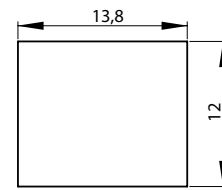

A lamellák 4 darabos készletben vannak csomagolva. Hosszúság 2800 mm.

A csomag súlya 14 kg.

A lamellák csak készletben kaphatók.

A csomagolás nem szabványos méretei miatt (2800 mm feletti hosszúság) bizonyos esetekben további szállítási költségekkel kell számolni:

- 30 kg súlyig (1-2 szett)
- 500 kg súlyig

Az esetleges további szállítási költségekről érdeklődjön az értékesítés helyén.

Nem szegélyezett lécek - önálló daraboláshoz.

SZERELŐLÉC