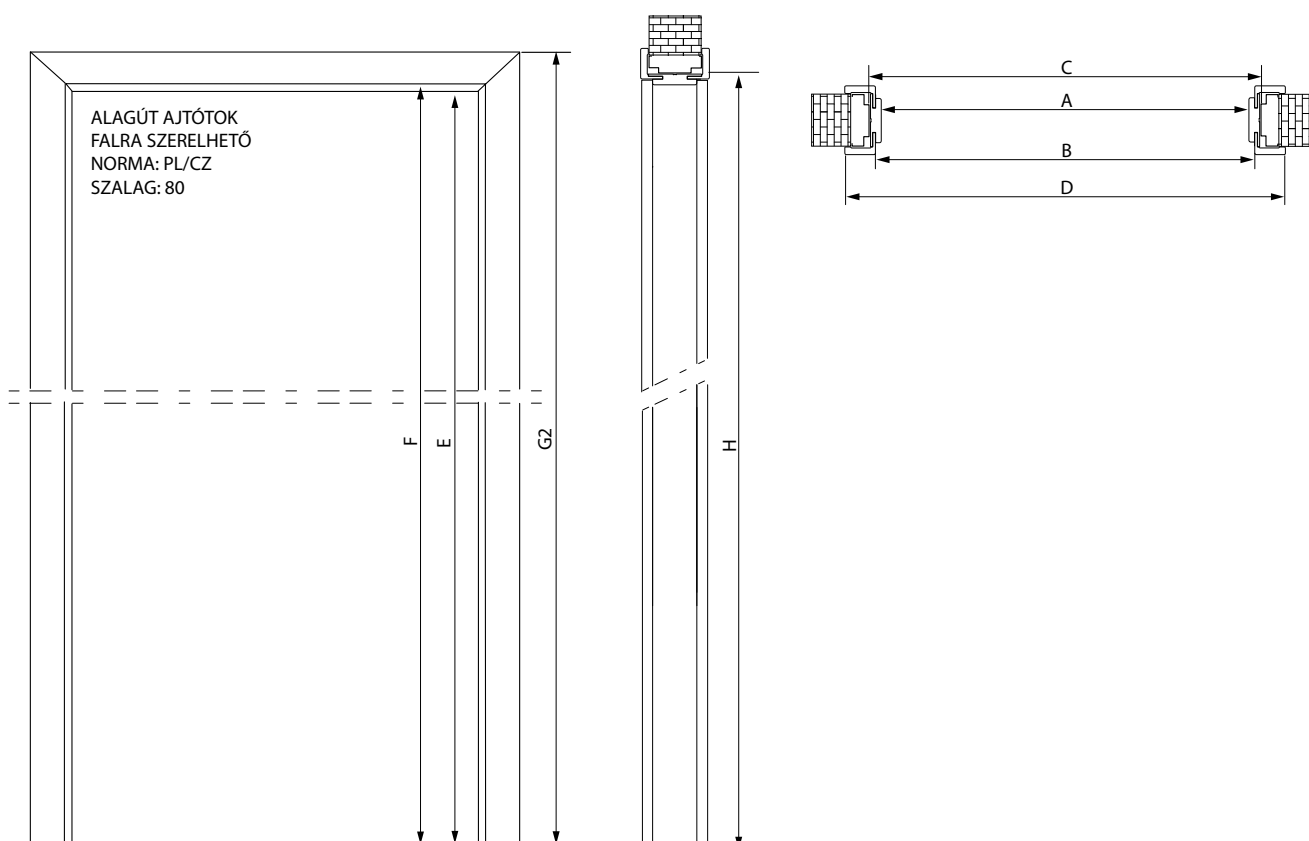

FALRA TELEPÍTHETŐ ÁTJÁRÓS AJTÓTOK

MÉRETEK [MM]

AJTÓTOK SZÉLESSÉG	A	B	C	D (80 LÉC)	E	F	G2 (80 LÉC)	H
60	548	570	598	730	1991 PL 1944 CZ	2002 PL 1955 CZ	2082 PL 2035 CZ	2018 PL 1971 CZ
70	648	670	698	830				
80	748	770	798	930				
90	848	870	898	1030				
100	948	970	998	1130				
105	-	-	-	-				
110	1048	1070	1098	1230				
115	-	-	-	-				
120	1148	1170	1198	1330				
125	-	-	-	-				
130	1248	1270	1298	1430				
135	-	-	-	-				
140	1348	1370	1398	1530				
145	-	-	-	-				
150	1448	1470	1498	1630				
155	-	-	-	-				
160	1548	1570	1598	1730				
165	-	-	-	-				
170	1648	1670	1698	1830				
175	-	-	-	-				
180	1748	1770	1798	1930				
185	-	-	-	-				
190	1848	1870	1898	2030				
195	-	-	-	-				
200	1948	1970	1998	2130