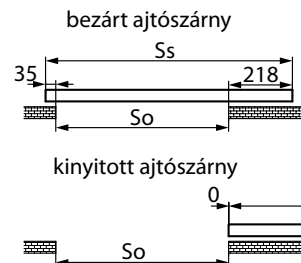

JELÖLÉS	LEÍRÁS	SZÉLESSÉG		
		80	90	100
Ss	AJTÓSZÁRNY SZÉLESSÉG	844	944	1044
So	FALNYÍLÁS SZÉLESSÉGE	590	690	790
Hs	AJTÓSZÁRNY MAGASSÁG	2100	2100	2100
Ho	A NYÍLÁS MAGASSÁGA A FALBAN	2000	2000	2000
L*	A RENDSZER FELSŐ LÉCÉNEK HOSSZA	841	941	1041
J*	AZ ALSÓ LÉC HOSSZA	671	771	871

* önálló feldaraboláshoz

MAGPLUS RENDSZER	
AJTÓSZÁRNY + OVÁLIS ACÉL FOGANTYÚ	● FF ● 3D
	● CPL
TÖMŐR LAP KITÖLTÉS	● pp
- SÁRGARÉZ SZELLŐZŐK 1 DB.