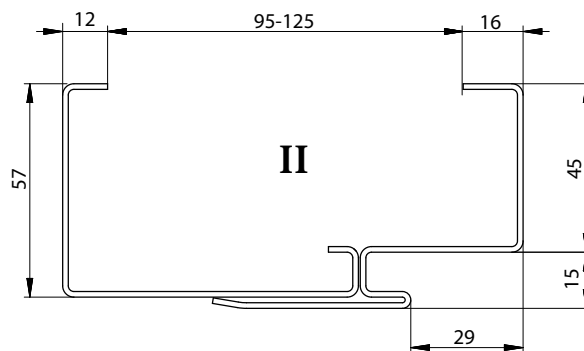

AJTÓTOKOK SELVA

BELTÉRI BEJÁRATI AJTÓKHOZ

FÉM AJTÓTOKOK