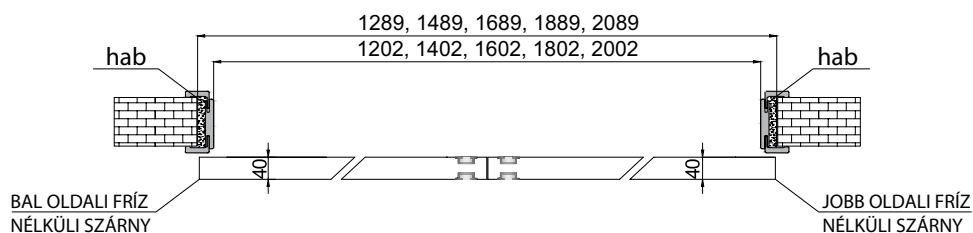

BURKOLÁSSAL - ALAGÚT