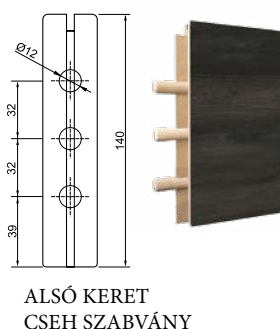

színkálával a fa teljes hosszában és szélességében, ezért a dekoratív fólia sem rendelkezik hosszanti és keresztirányban azonos színkálával éserezettel.

- A gyártó fenntartja annak a lehetőségét, hogy az üvegtáblák áttetszősége és színe eltérjen azoktól a szitanyomtatási technológiában előállított üvegtábláktól, amelyek a bemutató ajtókon található szárnyakra lettek felszerelve vagy korábban gyártott ajtólapokban találhatóak.
- Lehetőség van kulcslyuk furat nélküli szárny rendelésére (takarékos zár) - felár nélkül.
- A MOBI, DUO szárnyak középső elemei tömör mdf, lapból vagy méhsejt struktúrájú lapból is készülhetnek, ami hatással van az ajtószárnyak súlyára. Ez azonban nem befolyásolja a termék minőségét és tartósságát.

CSEH SZABVÁNY SZERINTI AJTÓSZÁRNYAK

Az alsó keret magassága a cseh szabvány szerint:
DUO ajtószárny 359 mm (406 mm PL),
MOBI falcos ajtószárny: 342 mm (389 mm PL),
VINCI, BELLO, MEDIOLAN, BORNOS
ajtószárny: 133 mm (180 mm PL),
Falc nélküli ajtószárnyak a cseh normában - az
alsó keret 47 mm-es bevágással.
Szárnyak: LOFT, KUBUS, MONO, WINDOOR
(IV, SPHAGETTI), PLATO - nem elérhető
a cseh szabványban.