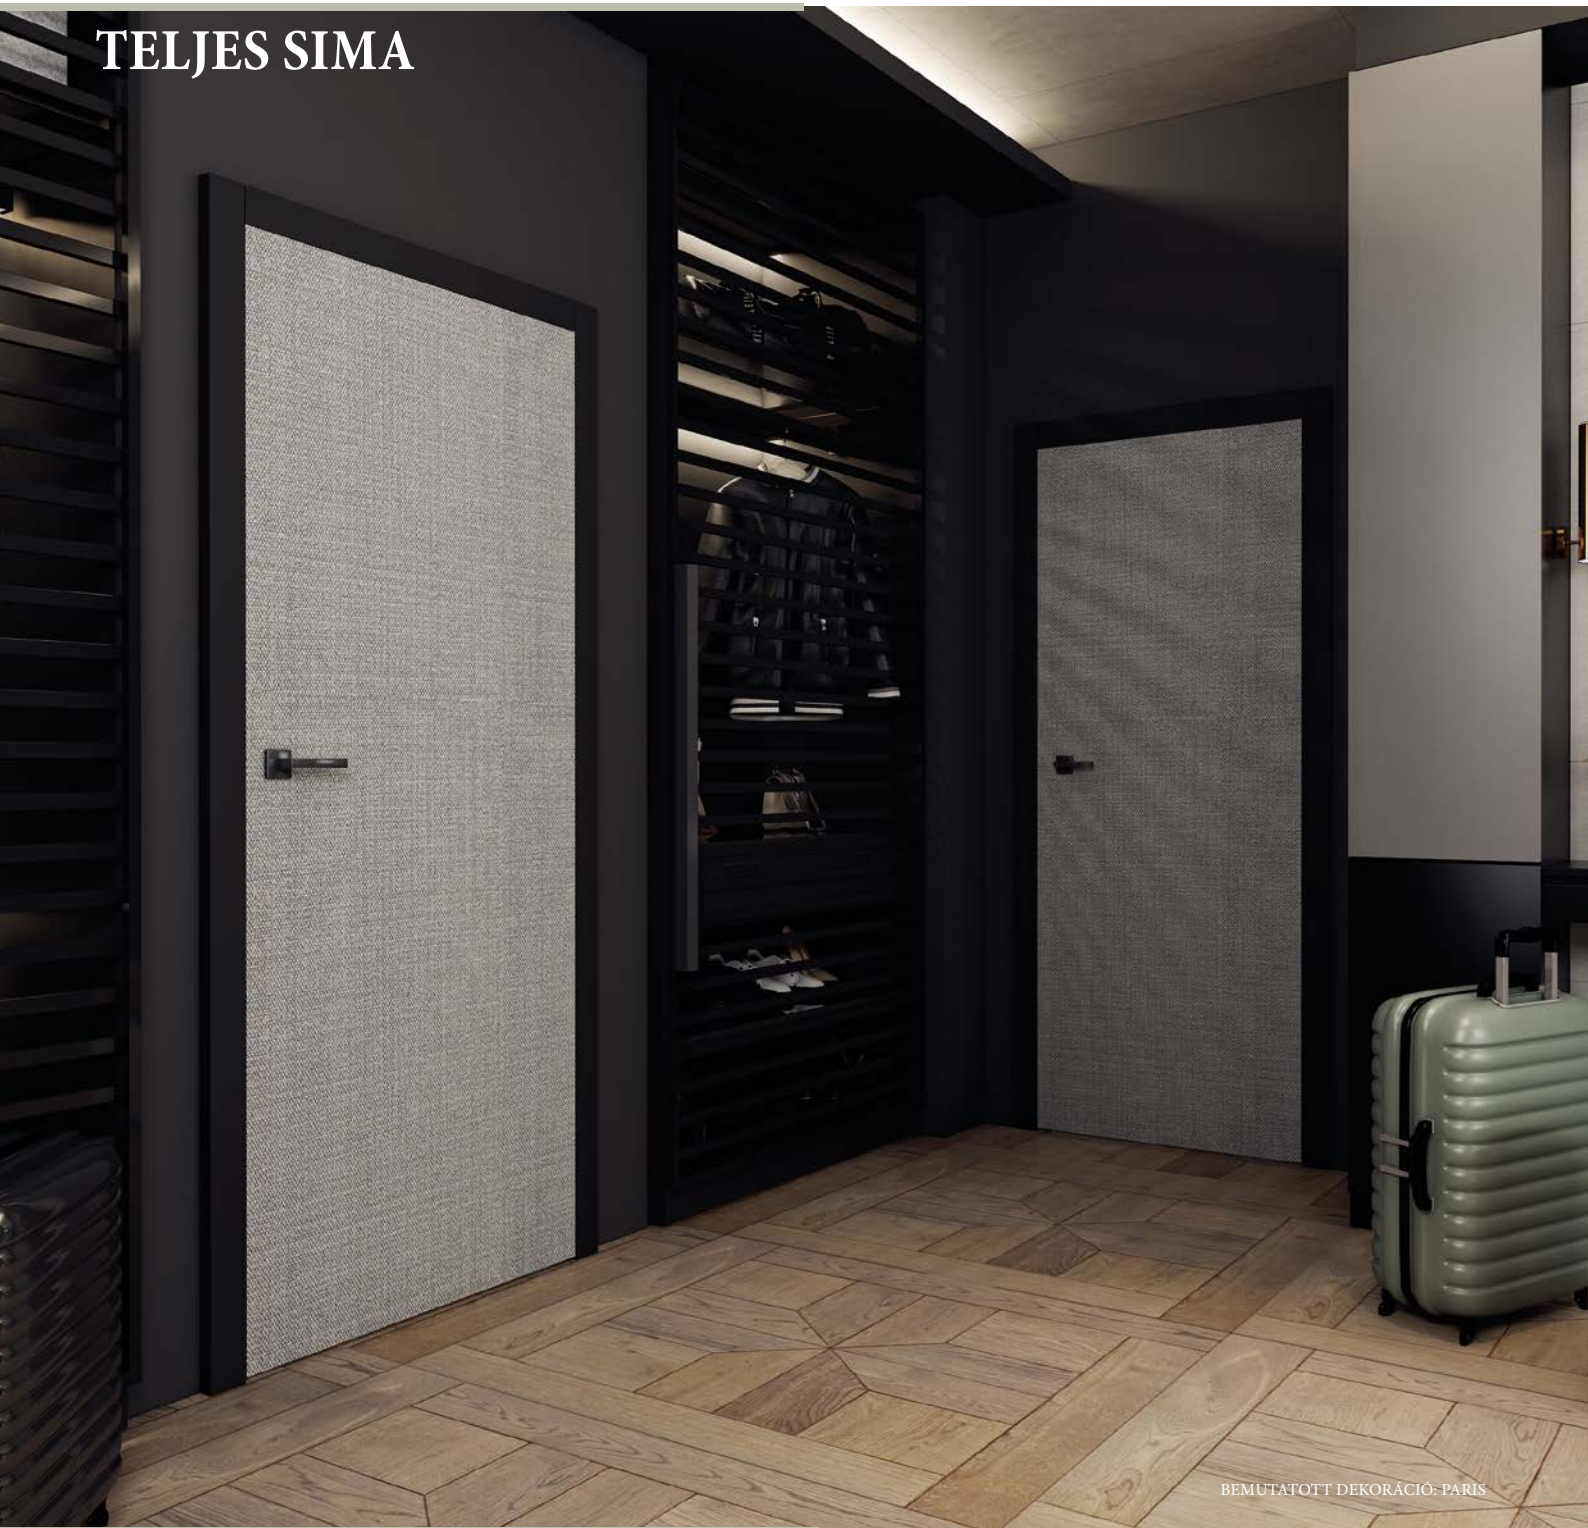

BEMUTATOTT DEKORÁCIÓ: PARIS

ELÉRHETŐ DEKORÁCIÓK:

KIVITEL - FÓLIÁZOTT
AJTÓSZÁRNY:
● - FINISH FÓLIA
● - 3D FÓLIA
● - CPL LAMINÁT
● - PP PLATINIUM

* a dekoráció a készlet
erejéig kapható

ELÉRHETŐ
SZÉLESÉGEK

MÁGNESES
ZÁR