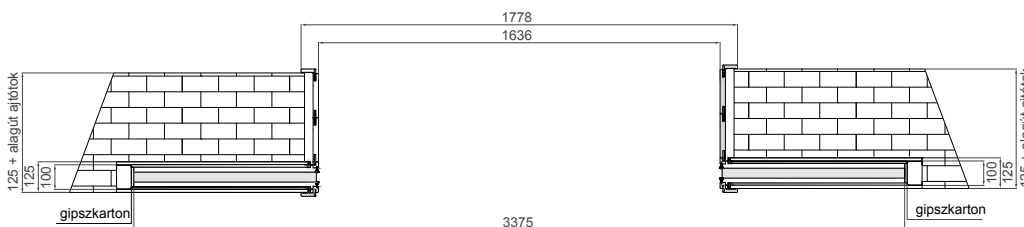

AJTÓTOK TARTOMÁNY (200-220) ÉS (400-420) KÖZÖTT - ASZIMMETRIKUS

- FF ● 3D ● CPL ● PP

Tartomány 125
RÖGZÍTETT
Tartomány (126-200)
SZIMMETRIKUS*
Tartomány (200-220)
ASZIMMETRIKUS
Tartomány (220-240)
ASZIMMETRIKUS
Tartomány (240-260)
ASZIMMETRIKUS
Tartomány (260-280)
ASZIMMETRIKUS
Tartomány (280-300)
ASZIMMETRIKUS
Tartomány (300-320)
ASZIMMETRIKUS
Tartomány (320-340)
ASZIMMETRIKUS
Tartomány (340-360)
ASZIMMETRIKUS
Tartomány (360-380)
ASZIMMETRIKUS
Tartomány (380-400)
ASZIMMETRIKUS
Tartomány (400-420)
ASZIMMETRIKUS
Tartomány (420-440)
ASZIMMETRIKUS

* A szegőléc tollának kívánt tartományba történő vágása felhasználói feladat.