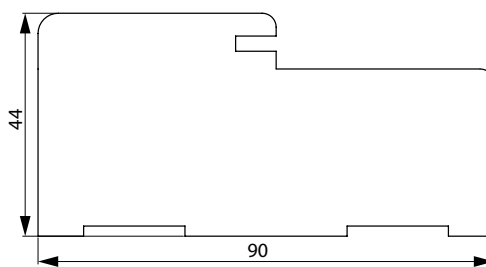

ELÉRHETŐ DEKORÁCIÓK:

KIDOLGOZÁS:
 ● - FINISH FÓLIA, ● - 3D FÓLIA
 ● - CPL LAMINÁT, ● - PP PLATINIUM

* a dekoráció a készlet erejéig kapható

a falc nélküli paneles ajtólapok 26 mm-rel szélesebbek a cseh szabvány esetében (műszaki információ 198. old.)