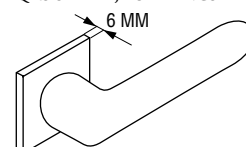

QRS SLIM AJTÓKILINCSEK ÉS ROZETTÁK