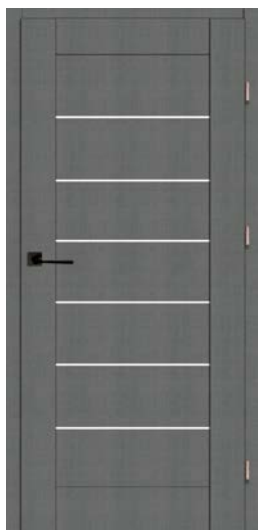

ÜVEGEZÉS:

DELLA 10