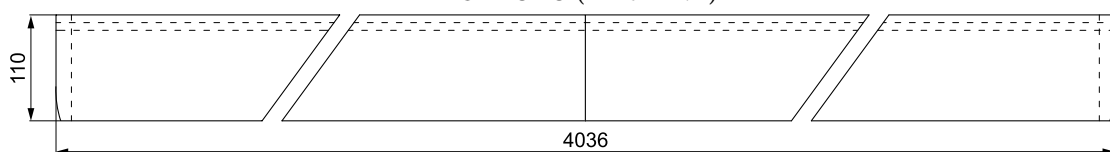

ÜTKÖZŐ (PÁRKÁNY)