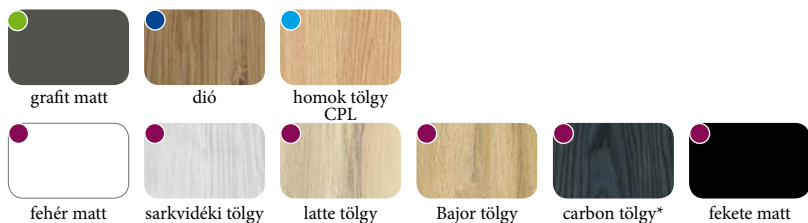

ELÉRHETŐ DEKORÁCIÓK:

KIVITEL - FÓLIÁZOTT
AJTÓSZÁRNY:
● - FINISH FÓLIA
● - 3D FÓLIA
● - CPL LAMINÁT
● - PP PLATINIUM

* a dekoráció a készlet erejéig kapható