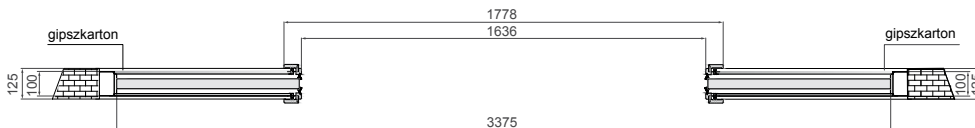

AJTÓTOK 125 TARTOMÁNY - RÖGZÍTETT