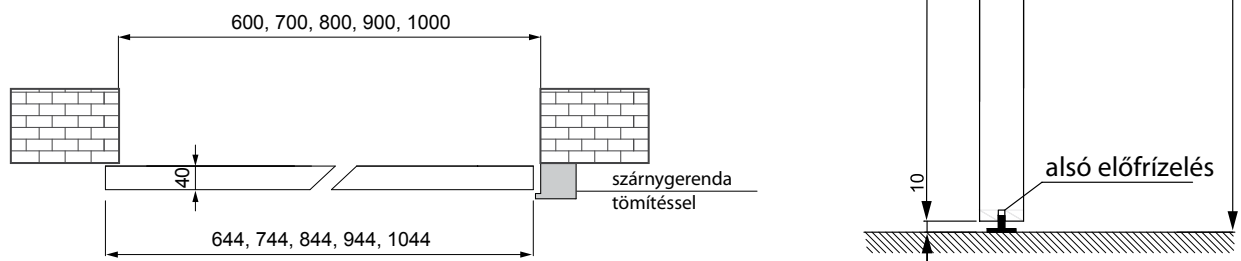

AJTÓBEHÚZÓ - lassítja az ajtószárny mozgását a zárás utolsó szakaszában, finoman az ajtókerethez nyomva. Növeli az ajtó használatának biztonságát és megakadályozza a szárny ütközését az ajtótokkal.

Belső szárnyakhoz, kivéve az üvegszárnyakat.

BURKOLÁSSAL - ALAGÚT

BURKOLAT NÉLKÜL