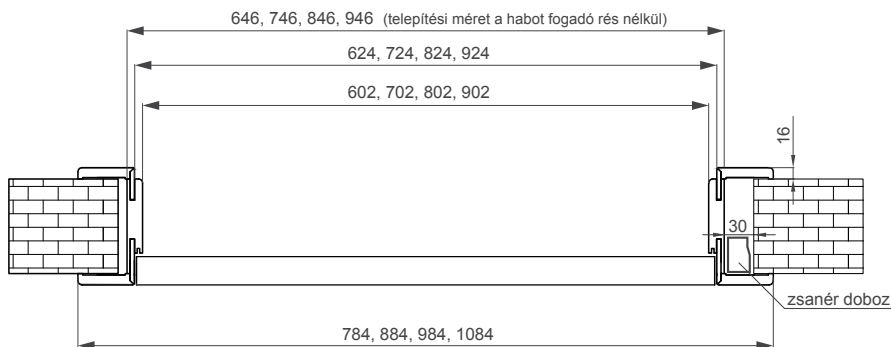

AJTÓTOK

ÁLLÍTHATÓ FALC NÉLKÜLI

V-RETTO

AJTÓTOKOK

ELÉRHETŐ DEKORÁCIÓK:

a falc nélküli paneles ajtólapok 26 mm-rel szélesebbek a cseh szabvány esetében
(műszaki információ 198. old.)

V-Retto = 90°-os keretcsatlakozás^o + 80 mm-es keretkötés
Csatlakozási tartományok az állítható szélességű falc nélküli tok
esetében **V-Retto**: ● FF, ● 3D, ● CPL, ● PP
Egy elemes ajtótokok: 80-100-tól 300-340-ig
Két elemes ajtótokok: 340-380-tól 420-460-ig