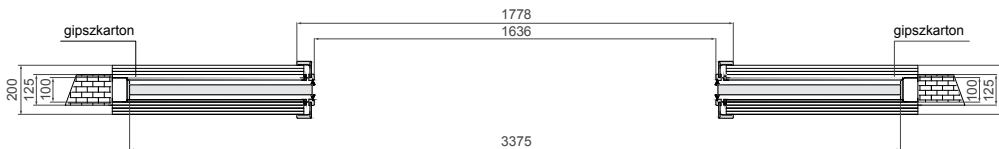

AJTÓTOK TARTOMÁNY (126-200) - SZIMMETRIKUS *

A G/K rendszer beépítése 60 mm széles szalaggal kapható