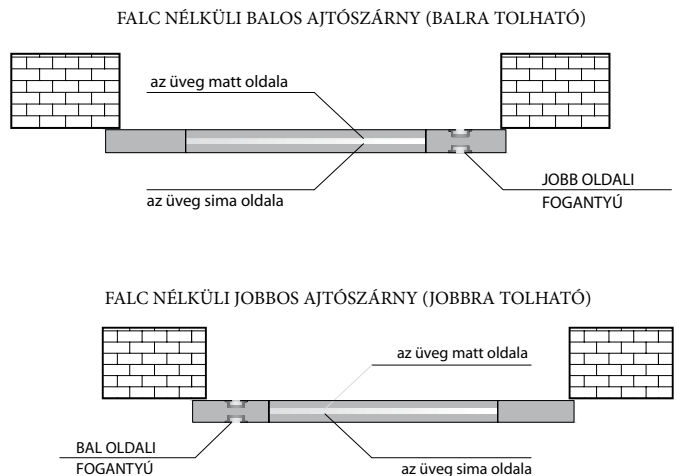

FALRA SZERELHETŐ SZIMPLA

TOLÓAJTÓ RENDSZEREK

Ez a megoldás lehetővé teszi a vezetősín és az ajtószárnyak egyszerű telepítését a meglévő fal bontása nélkül. Az ajtószárny a fal nyílása fölé vagy a küszöb alá szerelt vezető sínen mozog a fal mentén. A rendszer alkotóelemei: 200 cm hosszú alumínium sín (SN 200/100 kg), a guruló kocsik, szerelési alkatrészek és az ütköző (rúd). Lehetőség van 150 cm hosszúságú rúddal rendelkező szimpla falra szerelhető tolóajtó rendszer kiépítésére. Tolóajtó rendszer (alumínium sín + keret, hossza 200 vagy 150 cm, "100" típusú, 220 cm hosszú szárnyakhoz ajánlott):
● FF ● 3D ● CPL ● PP

Ajtószárny:

- Tolóajtó szárny falc nélküli kivitelben.
- Felszerelt PVC ajtókilincs a szárny színében.

Feláras opciók:

- Állítható szélességű "alagút" ajtótok ára standard 180-181 old.
- Ütköző gerenda: ● FF ● 3D ● CPL ● PP
- Kerek acél fogantyú
- Ovális acél fogantyú*
- Kampózár
- Önzáró szerkezet

KERETES SZÁRNYAK	Modellárak a katalógus ajánlat szerint + felár: 14 - 101 old.
TELJES TÖMÖR SZÁRNYAK	● Finish fólia ● CPL ● PP Platinium
LAKKOZOTT SZÁRNYAK TELJES SIMA	Elérhető dekorációk 136 old. ● HDF
LAKKOZOTT ÜVEGEZETT AJTÓSZÁRNYAK	Modellárak a katalógus ajánlat szerint + felár: 137 - 139 old.

A ragasztott felületű és lakkozott falc nélküli ajtószárnyak soft nélküli technológiájú peremmel készülnek (enyhe színelkülönbség léphet fel).

A falc nélküli tolóajtóba kerülő ajtószárnyakban nem lehet szellőző nyílást kialakítani. Lehetőség van szellőző kialakítására.

*ovális markolat esetén nincs lehetőség horogzár rendelésére