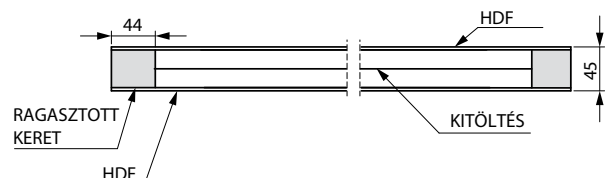

KONSTRUKCIÓ

- FALCOS SZÁRNY
- RAGASZTOTT RÉTEGELT FA KERET
- HANGELNYELŐ LAP
- SZÁRNYVASTAGSÁG 45 mm

KIDOLGOZÁS

- FÓLIÁZOTT SZÁRNY
- - 3D FÓLIA

VASALATOK

- HÁROM 3D ZSANÉR
- KÉT HÁROMNYELVES ZÁR
- KIEMELÉS ELLENI CSAPOK
- ZÁRÓLEMEZ AMELLYEL ÁLLÍTHATÓ A SZÁRNY NYOMÁSA A KERETRE

FELSZERELÉS

- MDF KERET
- TÖMÍTÉS AZ AJTÓSZÁRNYBAN ÉS A KERETBEN
- ROZSDAMENTES ACÉL KÜSZÖB TÖMÍTÉSSEL
- SZÉLES LÁTÓSZÖGŰ AJTÓKITEKINTŐ (nincs furat az ajtókitekintőhöz)
- FOGANTYÚ + POLANKA FELSŐ ROZETTA - rögzítőfuratok a csavarokhoz. Színek: NIKKEL, FEKETE
- DMO BETÉT ÉS GOMBBETÉT

ELÉRHETŐ SZÉLESSÉGEK

- „80”, „90”, „100”

HANGELNYELÉS 32 DB

Nemzeti műszaki értékelés ITB-KOT-2020/1291 1. kiadás (Rw=32). A hangszigetelés az MDF kerettel ellátott SOLLER szárnyakra vonatkozik