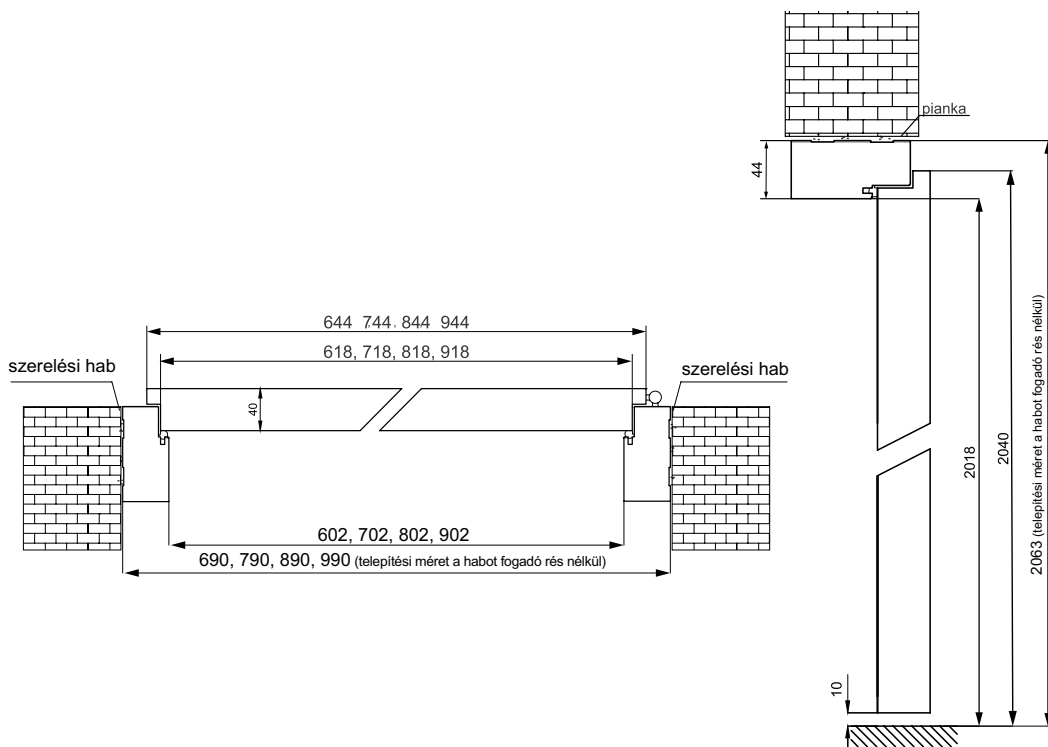

standard zsanér
két tuskés
állítható

Fekete zsanérok csak a megerősített, fészkekkel ellátott ajtótokokhoz kaphatóak

Enyhe szinkronizáltság léphet fel az ajtótok és a lakkozott ajtószárny között.