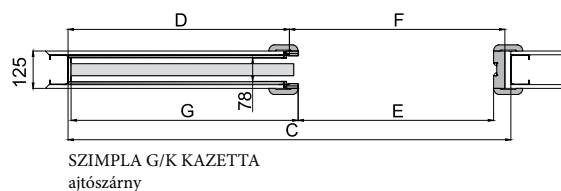

SZIMPLA G/K KAZETTA
ajtószárny

MÉRET TÁBLÁZAT [mm]

Ajtószárny magasság [Sd]	Ajtószárny magasság [Hd]	A rendszer teljes szélessége [C]	Kazetta hosszúság [D]	Az átjáró nyílás szélessége a tok felszerelését követően [E]	Az átjáró nyílás szélessége a tok felszerelése előtt [F]	A kazetta mélysége a tok beépítése után [G]	Átjáró nyílás mag. [H]	A rendszer teljes magassága [H1]
644	2030	1308	640	602	648	654	2018	2115
744		1508	740	702	748	754		
844		1708	840	802	848	854		
944		1908	940	902	948	954		
1044		2108	1040	1002	1048	1054		