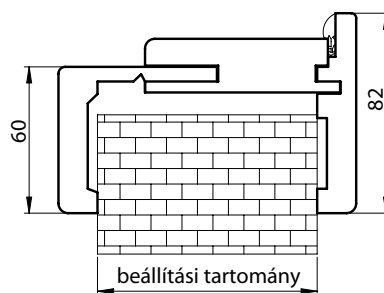

A felső gerendaszalag vastagsága - 16 mm

A V-RETTO REVERZIBILIS FALC NÉLKÜLI AJTÓTOKOK ÁRA

BEÁLLÍTÁSI TARTOMÁNYOK

70-90
90-130
130-170
170-210
210-250
250-290
290-330
330-370
370-410
410-450
450-490
490-530
530-570
570-610