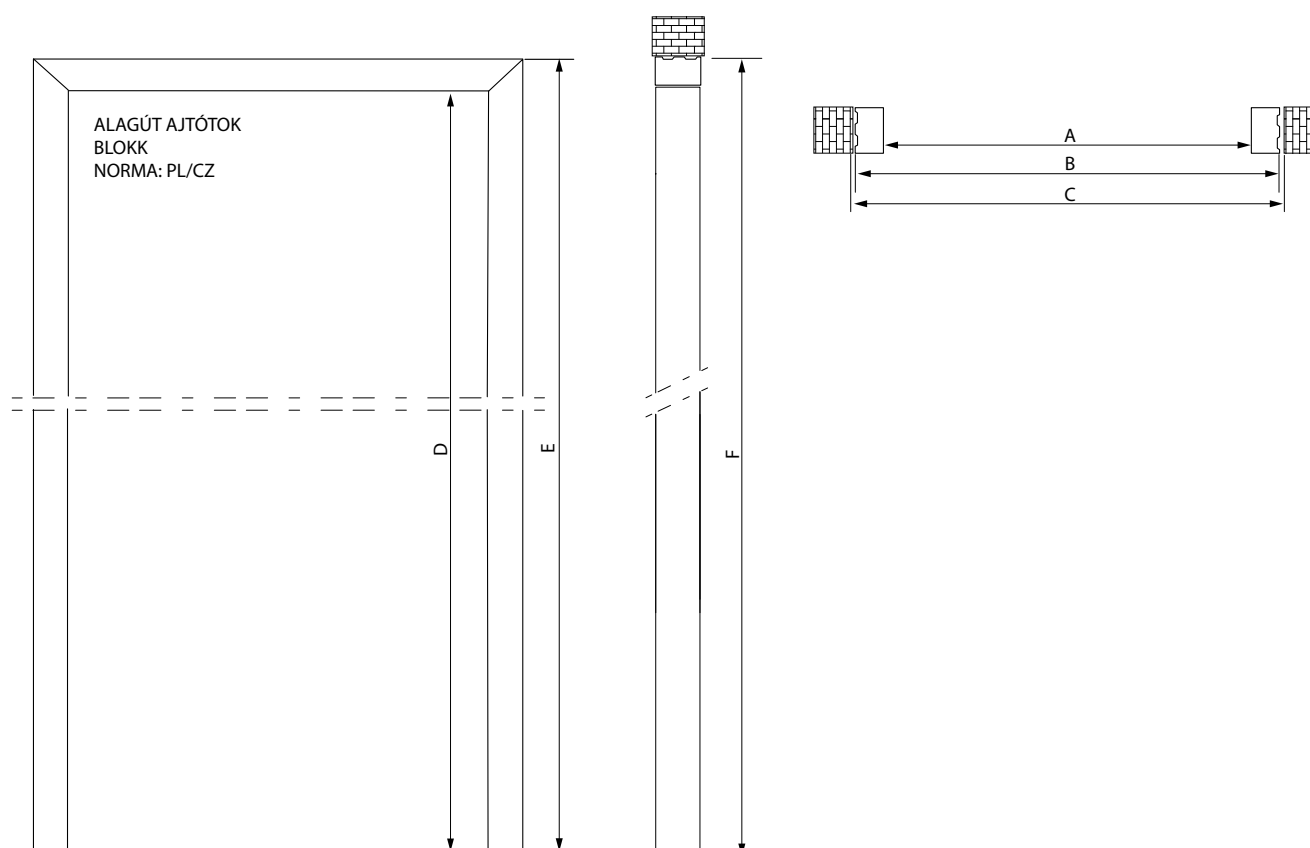

BLOKK ÁTJÁRÓS AJTÓTOK

MÉRETEK [MM]

AJTÓTOK SZÉLESSÉG	A	B	C	D	E	F
60	602	690	714	2018 PL 1971 CZ	2062 PL 2016 CZ	2074 PL 2028 CZ
70	702	790	814			
80	802	890	914			
90	902	990	1014			
100	1002	1090	1114			
105	1052	1140	1164			
110	1102	1190	1214			
115	1152	1240	1264			
120	1202	1290	1314			
125	1252	1340	1364			
130	1302	1390	1414			
135	1352	1440	1464			
140	1402	1490	1514			
145	1452	1540	1564			
150	1502	1590	1614			
155	1552	1640	1664			
160	1602	1690	1714			
165	1652	1740	1764			
170	1702	1790	1814			
175	1752	1840	1864			
180	1802	1890	1914			
185	1852	1940	1964			
190	1902	1990	2014			
195	1952	2040	2064			
200	2002	2090	2114